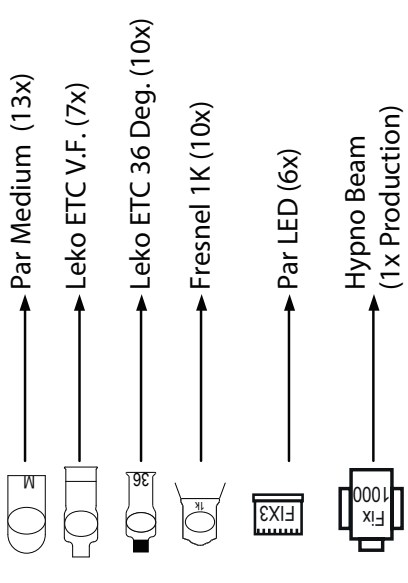

V. 20 Sept. 2021

PLAN DECOR FACE

DT-ÉCLAIRAGISTE
Steve Croteau (514) 652-3223

Légende

Affichage

Porteuse & Habillage

Porteuse	Piétage	Trim
LX 1	4'	21'
LX 2	9'	20'
Habillage	Piétage	Ouverture
Pend. 1	3'	40'
Pend. 2	8'	36'
Pend. 3	13'	32'
Pend. 4	19'	28'
Frise 1	2'	40'
Frise 2	7'	40'
Frise 3	12'	40'
Frise 4	18'	40'

Gélatine & ACC.

FOH	Leko	PAR	Fresnel	ACC.
L154	7			r05
L111		8		r43
L141		5		r68
L200			4	r78
L201			2	r362
L204			4	r3441
Floor Plate		3	2	2
Gobo Holder		3