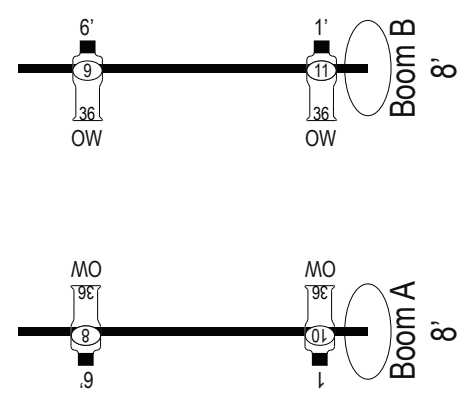

Affichage

Disposition boom