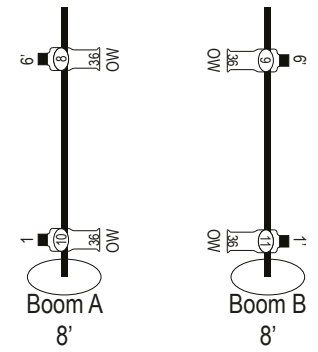

Disposition boom

Gélatine & Acc.

LEE	FOH	Leeko	PAR	Fresnel	Rosco
L154	7				r05
L111			8		r43
L141			5		r68
L200				4	r78
L201				2	r362
L204				4	r3441
Floor Plate		3	2	2	Floor Plate
GOBO HOLDER		3			GOBO HOLDER