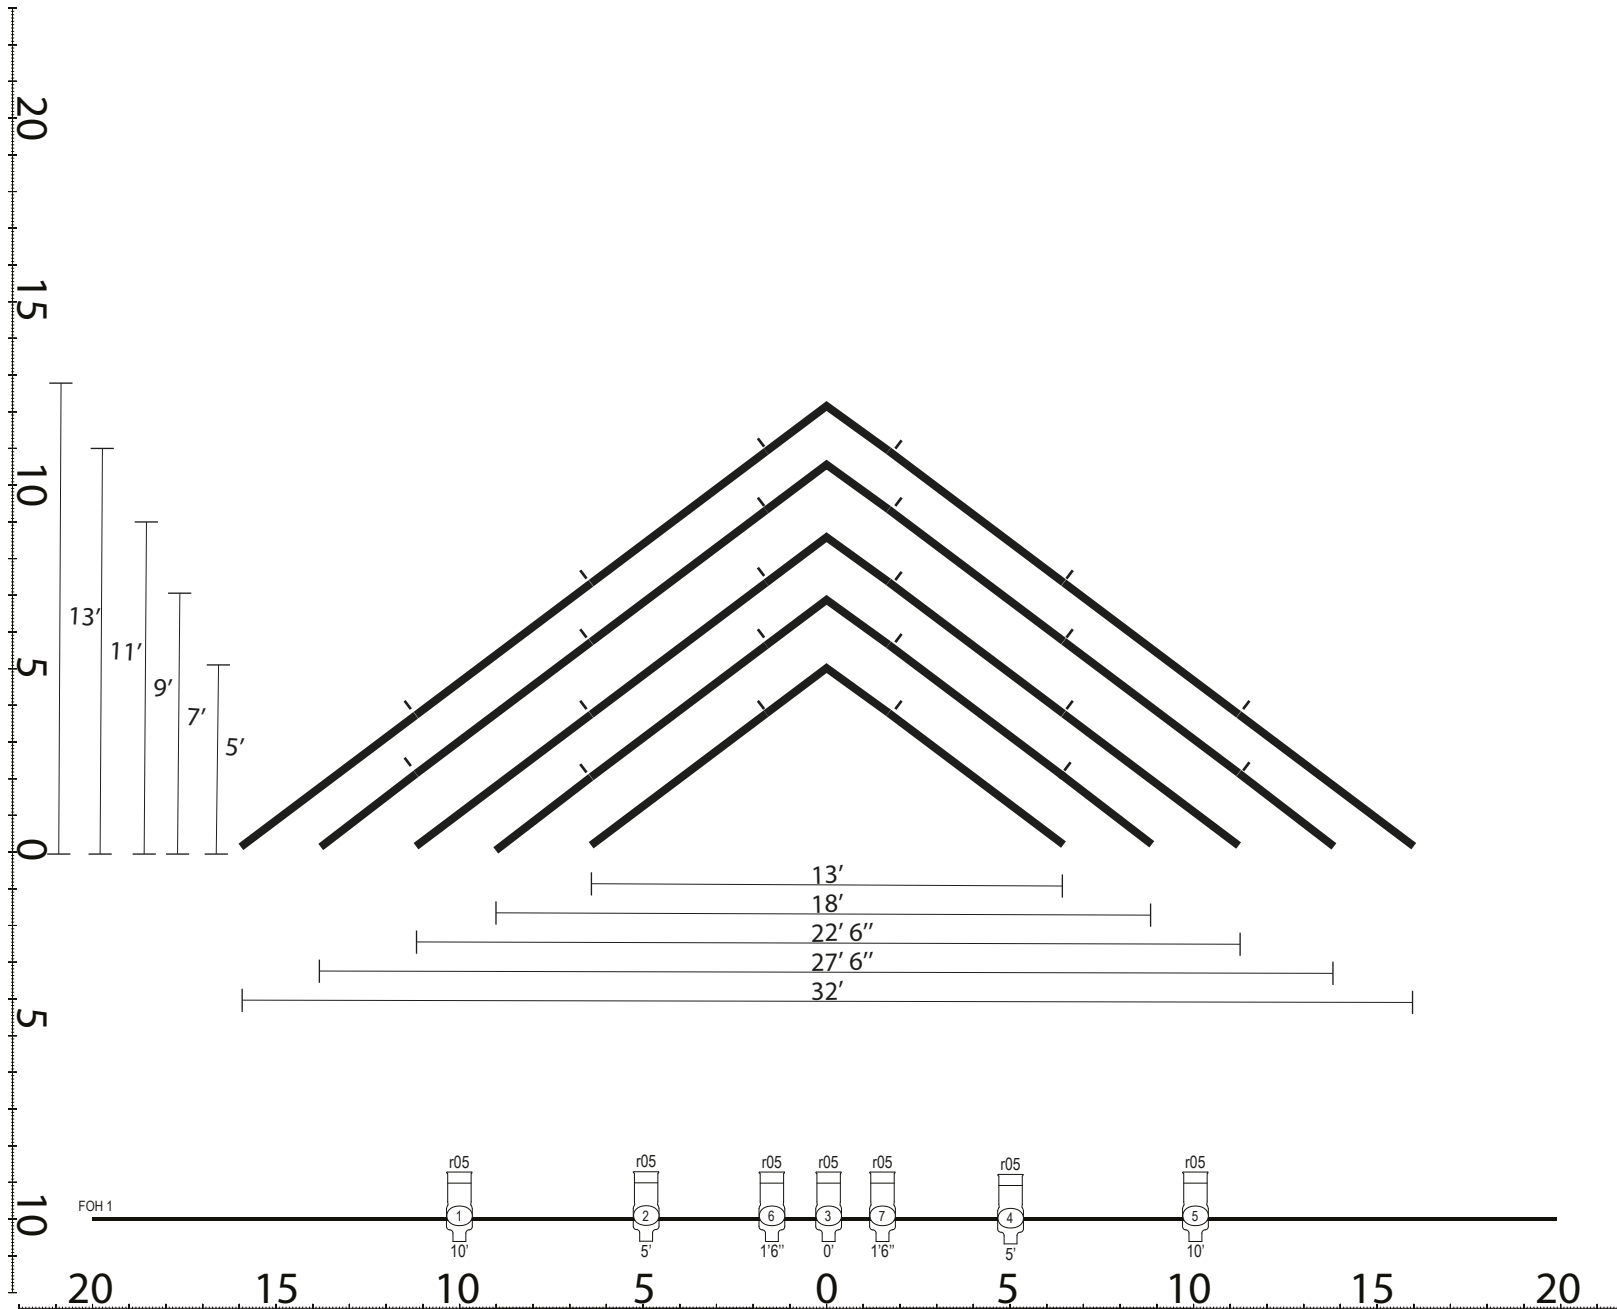

V. 20 Sept. 2021

PLAN DECOR FACE

DT-ÉCLAIRAGISTE
Steve Croteau (514) 652-3223

Légende

- Par Medium (13x)
- Leko ETC V.F. (7x)
- Leko ETC 36 Deg. (10x)
- Fresnel 1K (10x)
- Par LED (6x)
- Hypno Beam (1x Production)

Affichage

- XX → Piétage
- Channel
- Gobo
- XX → Gélatine

Porteuse & Habillage

Porteuse	Piétage	Trim
LX 1	4'	21'
LX 2	9'	20'

Habillage	Piétage	Ouverture
Pend. 1	3'	40'
Pend. 2	8'	36'
Pend. 3	13'	32'
Pend. 4	19'	28'
Frise 1	2'	40'
Frise 2	7'	40'
Frise 3	12'	40'
Frise 4	18'	40'

Gélatine & Acc.

LEE	FOH	Leeko	PAR	Fresnel	ROSCO
L154	7				r05
L111			8		r43
L141			5		r68
L200				4	r78
L201				2	r362
L204				4	r3441
Floor Plate		3	2	2	Floor Plate
GOBO HOLDER		3			GOBO HOLDER