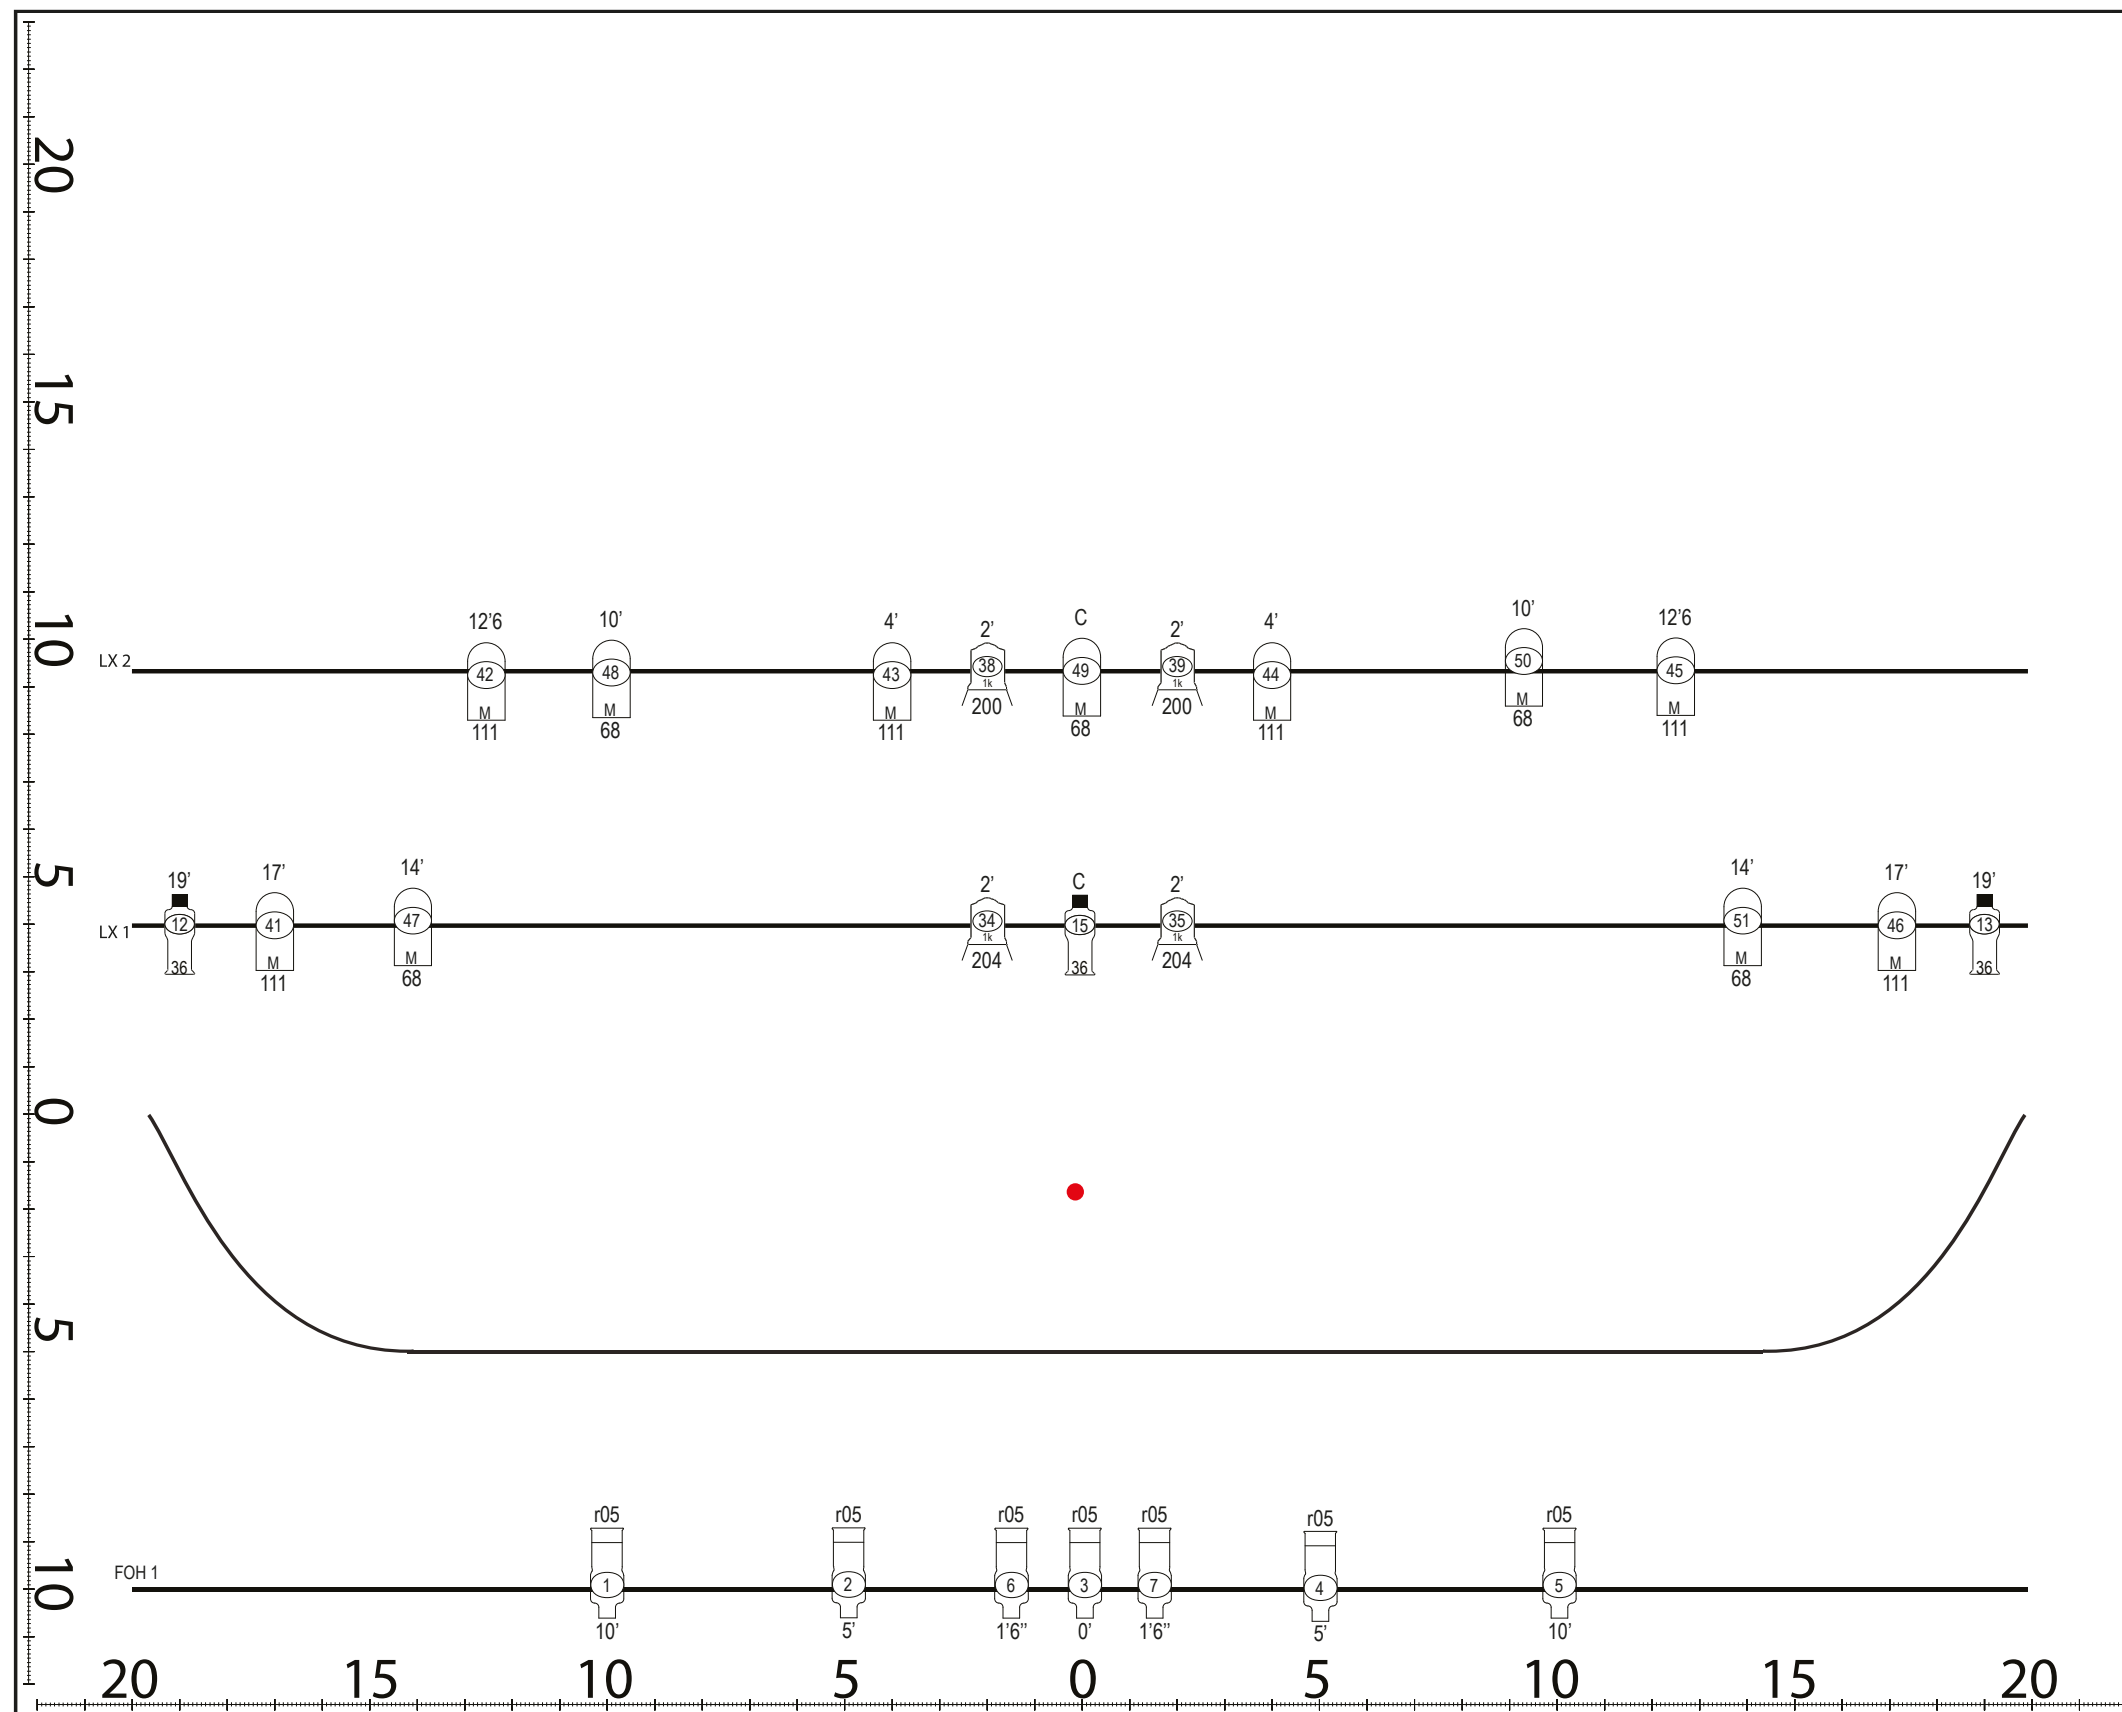

V. 1er Mai 2022

PLAN TOP

DT-ÉCLAIRAGISTE
Steve Croteau (514) 652-3223

Légende

- Par Medium (13x)
- Leko ETC V.F. (7x)
- Leko ETC 36 Deg. (14x)
- Fresnel 1K (6x)
- Par LED (6x)
- Hypno Beam (1x Production)

Affichage

- Piétage
- Channel
- Gobo
- Gélatine

Porteuse & Habillage

Porteuse	Piétage	Trim
LX 1	4'	21'
LX 2	9'	19'

Habillage	Piétage	Ouverture
Pend. 1	3'	40'
Pend. 2	8'	36'
Pend. 3	13'	32'
Pend. 4	19'	28'
Frise 1	2'	40'
Frise 2	7'	40'
Frise 3	12'	40'
Frise 4	18'	40'

Gélatine & Acc.

LEE	FOH			ROSCO
	Leeko	PAR	Fresnel	
L154	7			r05
L111			8	r43
L141			5	r68
L200			2	r78
L201			2	r362
L204			2	r3441
Floor Plate	3	2	2	Floor Plate
GOBO HOLDER	3			GOBO HOLDER