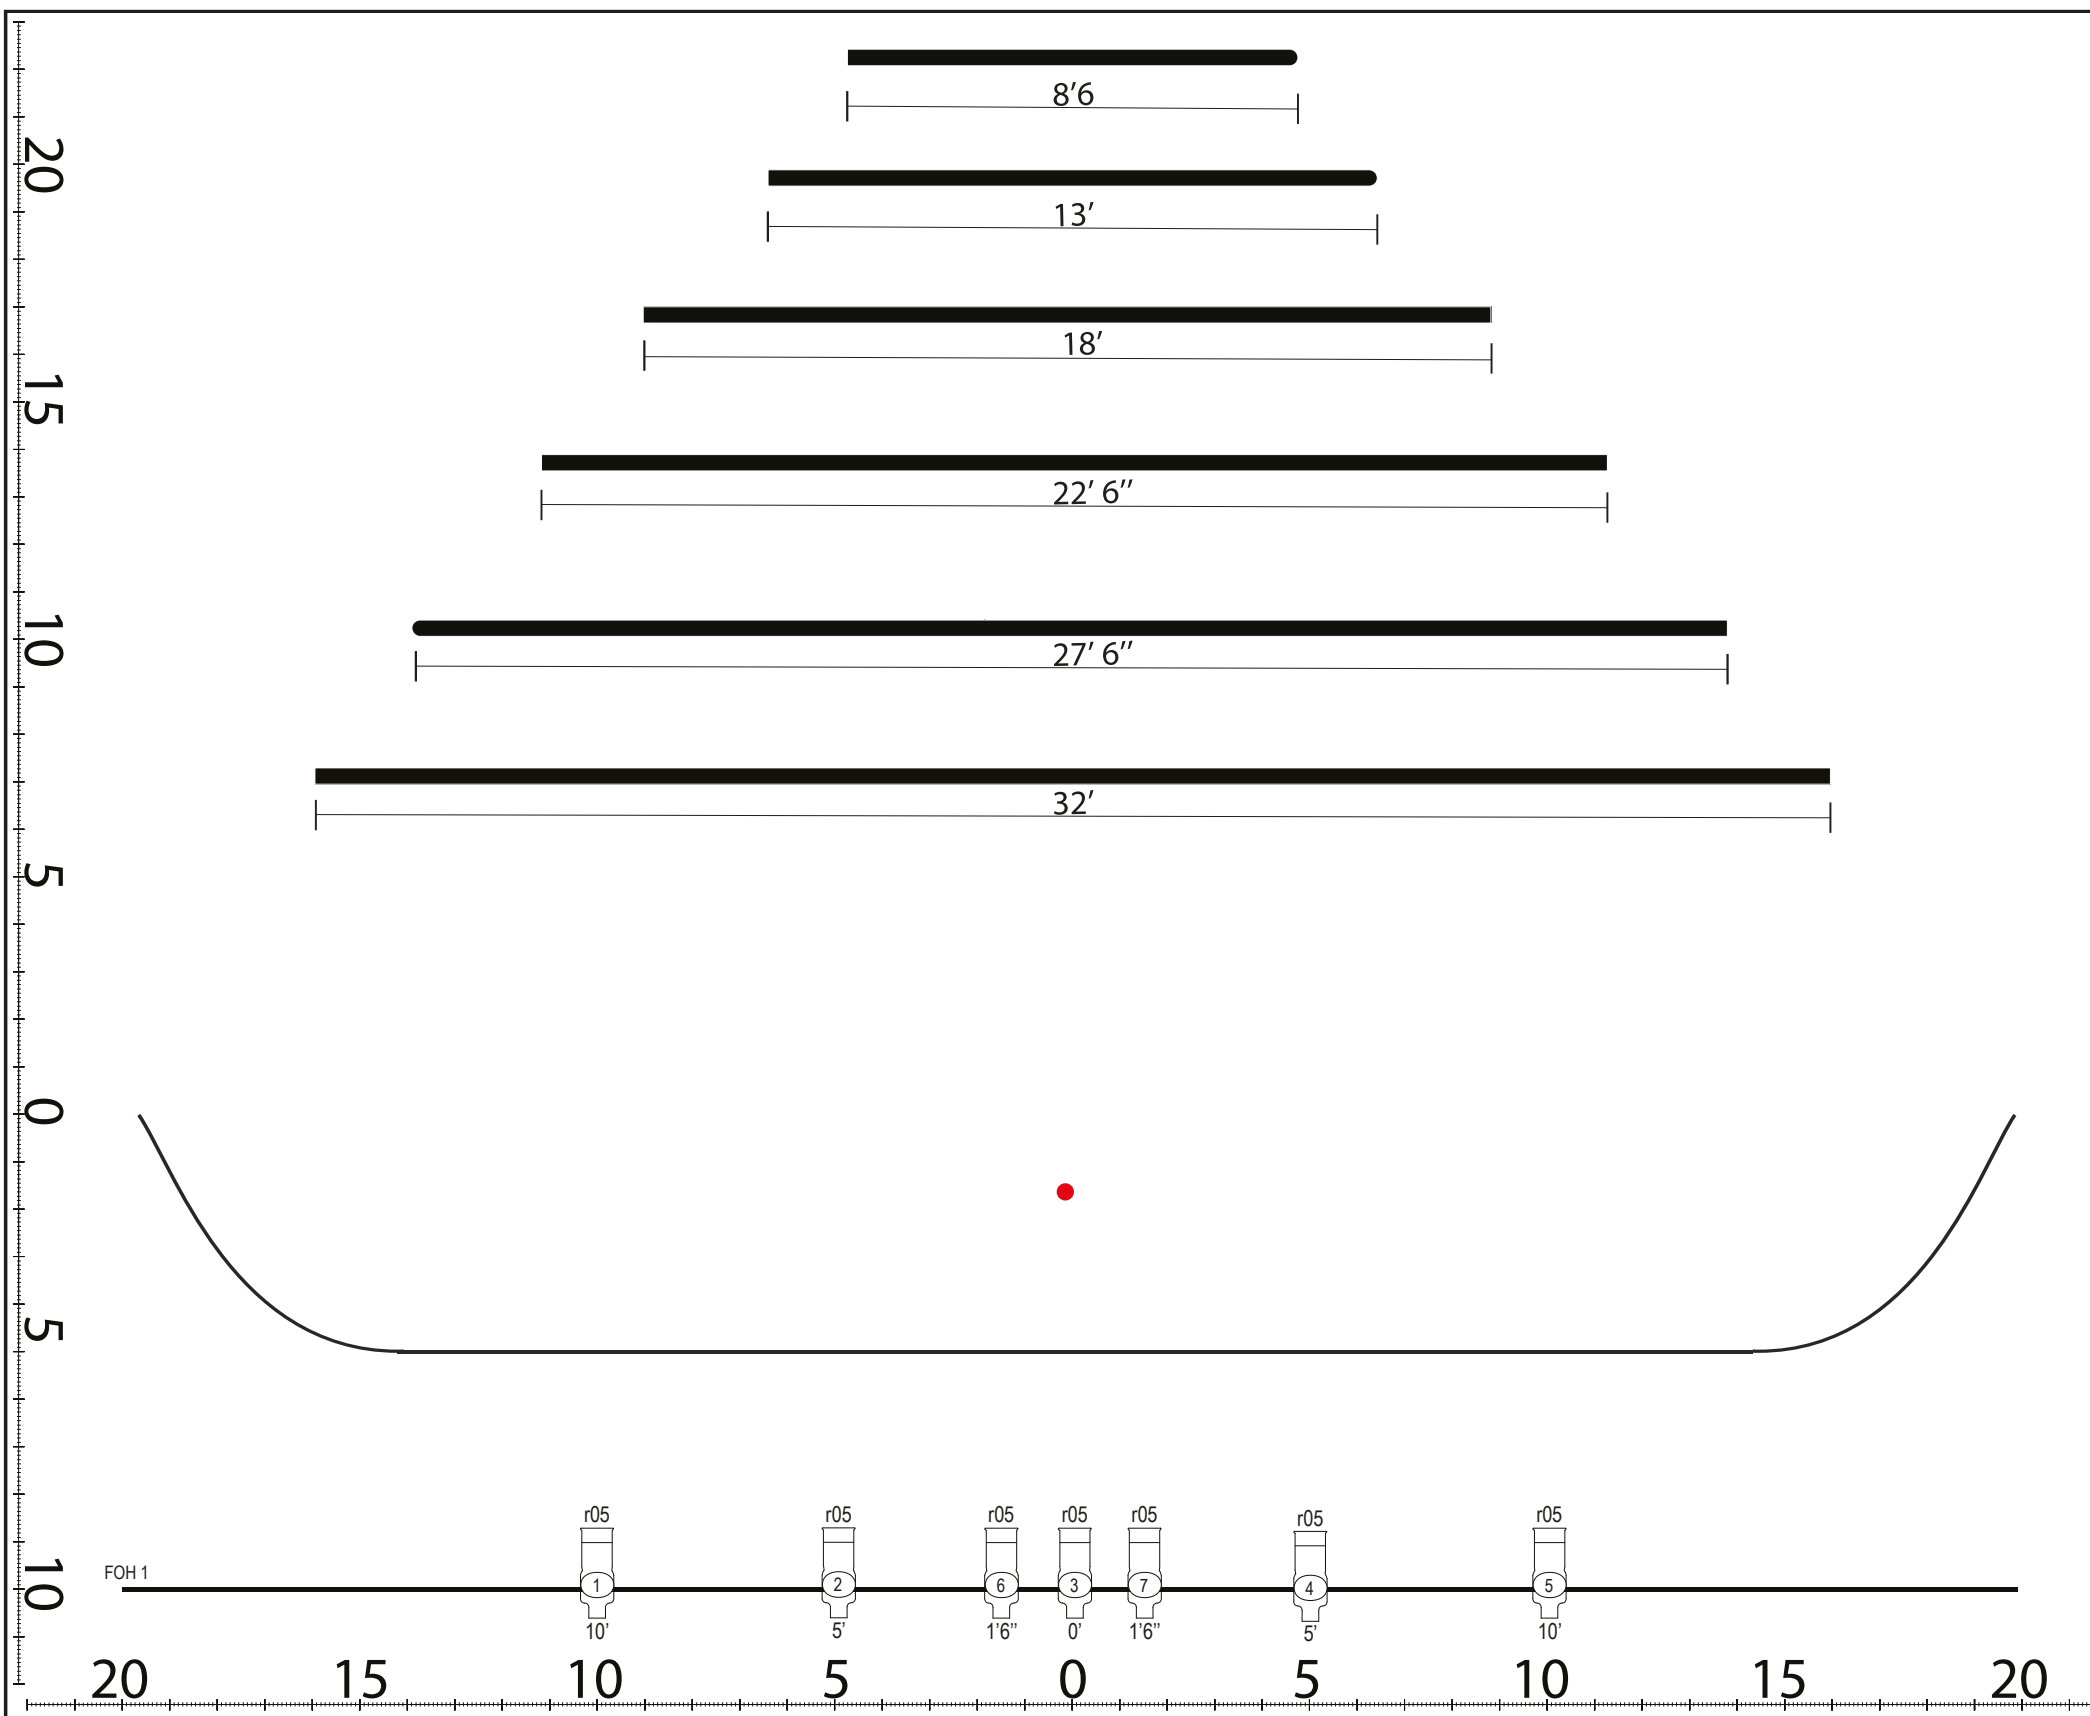

Affichage

- Piétage
- Channel
- Gobo
- Gélatine

Gélatine & Acc.

LEE	FOH Leeko PAR Fresnel				ROSCO
	FOH	Leeko	PAR	Fresnel	
L154	7				r05
L111			8		r43
L141			5		r68
L200				2	r78
L201				2	r362
L204				2	r3441
Floor Plate		3	2	2	Floor Plate
GOBO HOLDER		3			GOBO HOLDER