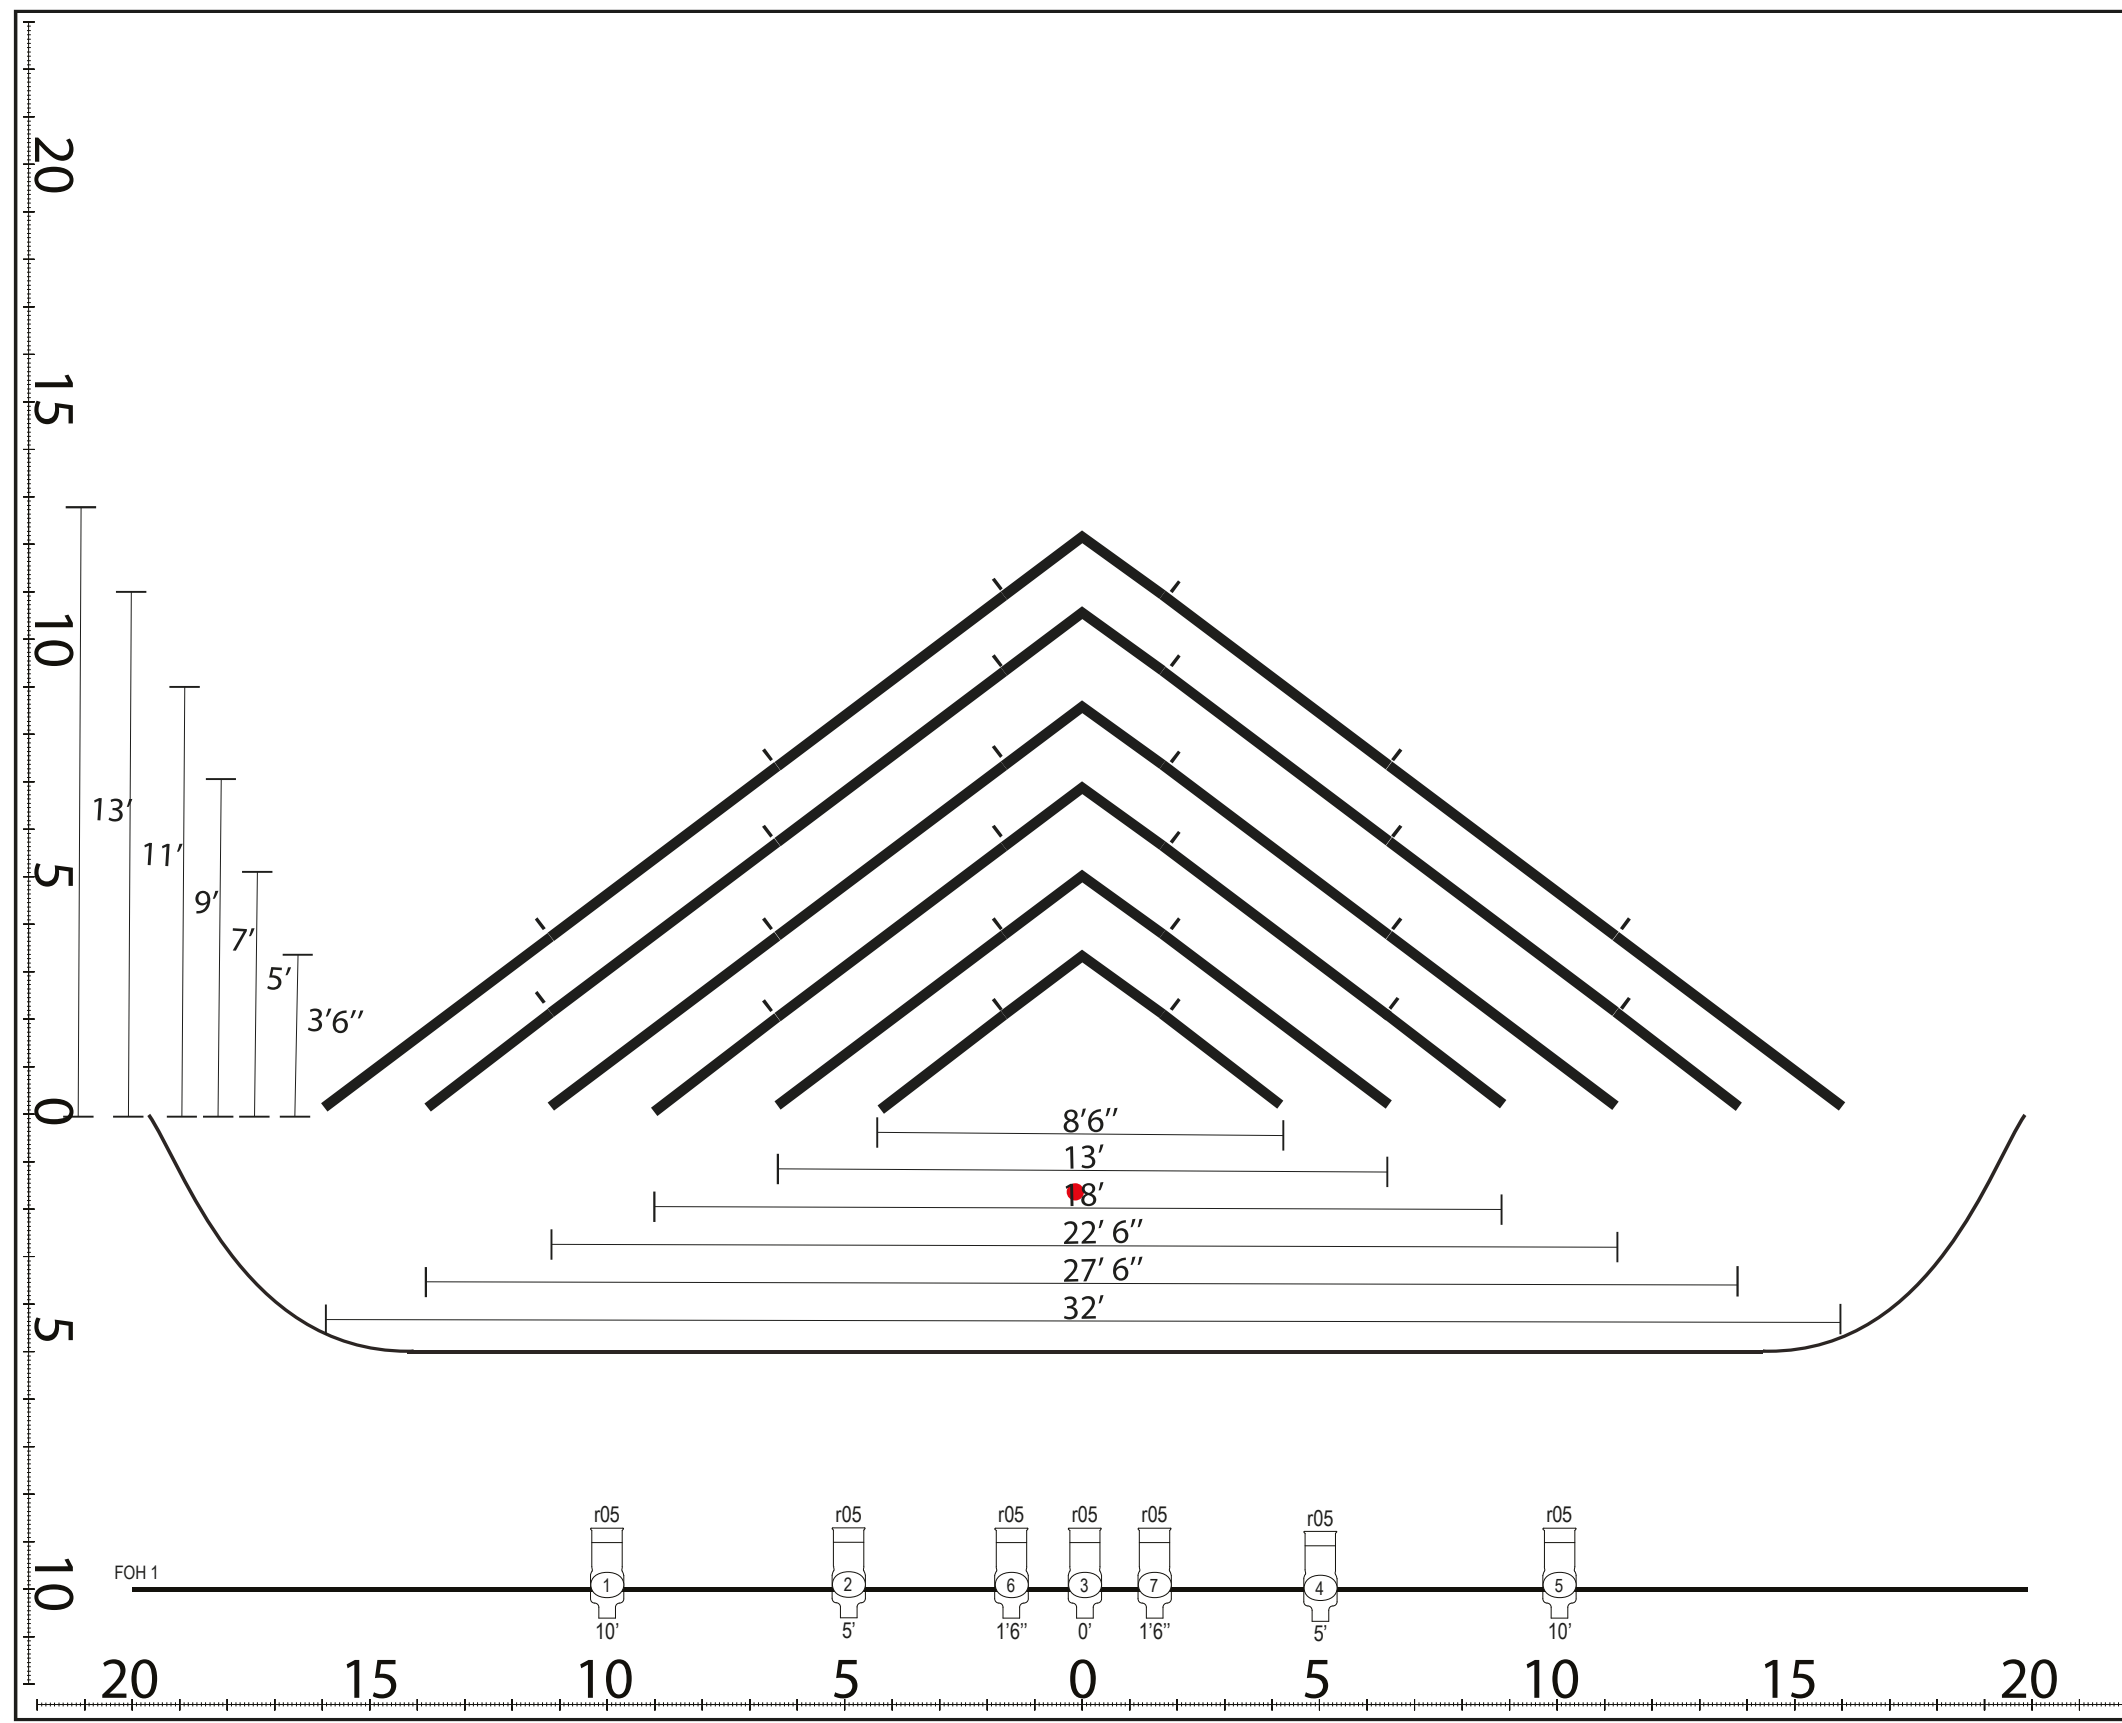

Affichage

- Piétage
- Channel
- Gobo
- Gélatine

Gélatine & Acc.

LEE	FOH			ROSCO
	Leeko	PAR	Fresnel	
L154	7			r05
L111			8	r43
L141			5	r68
L200			2	r78
L201			2	r362
L204			2	r3441
Floor Plate	3	2	2	Floor Plate
GOBO HOLDER	3			GOBO HOLDER