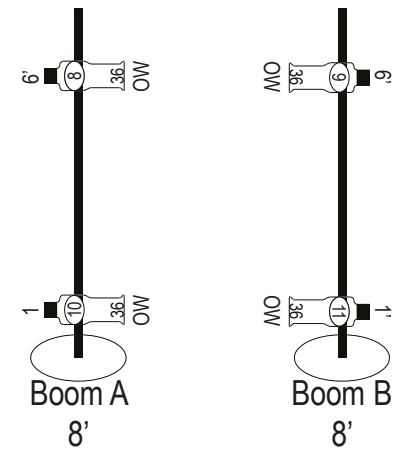

Disposition boom