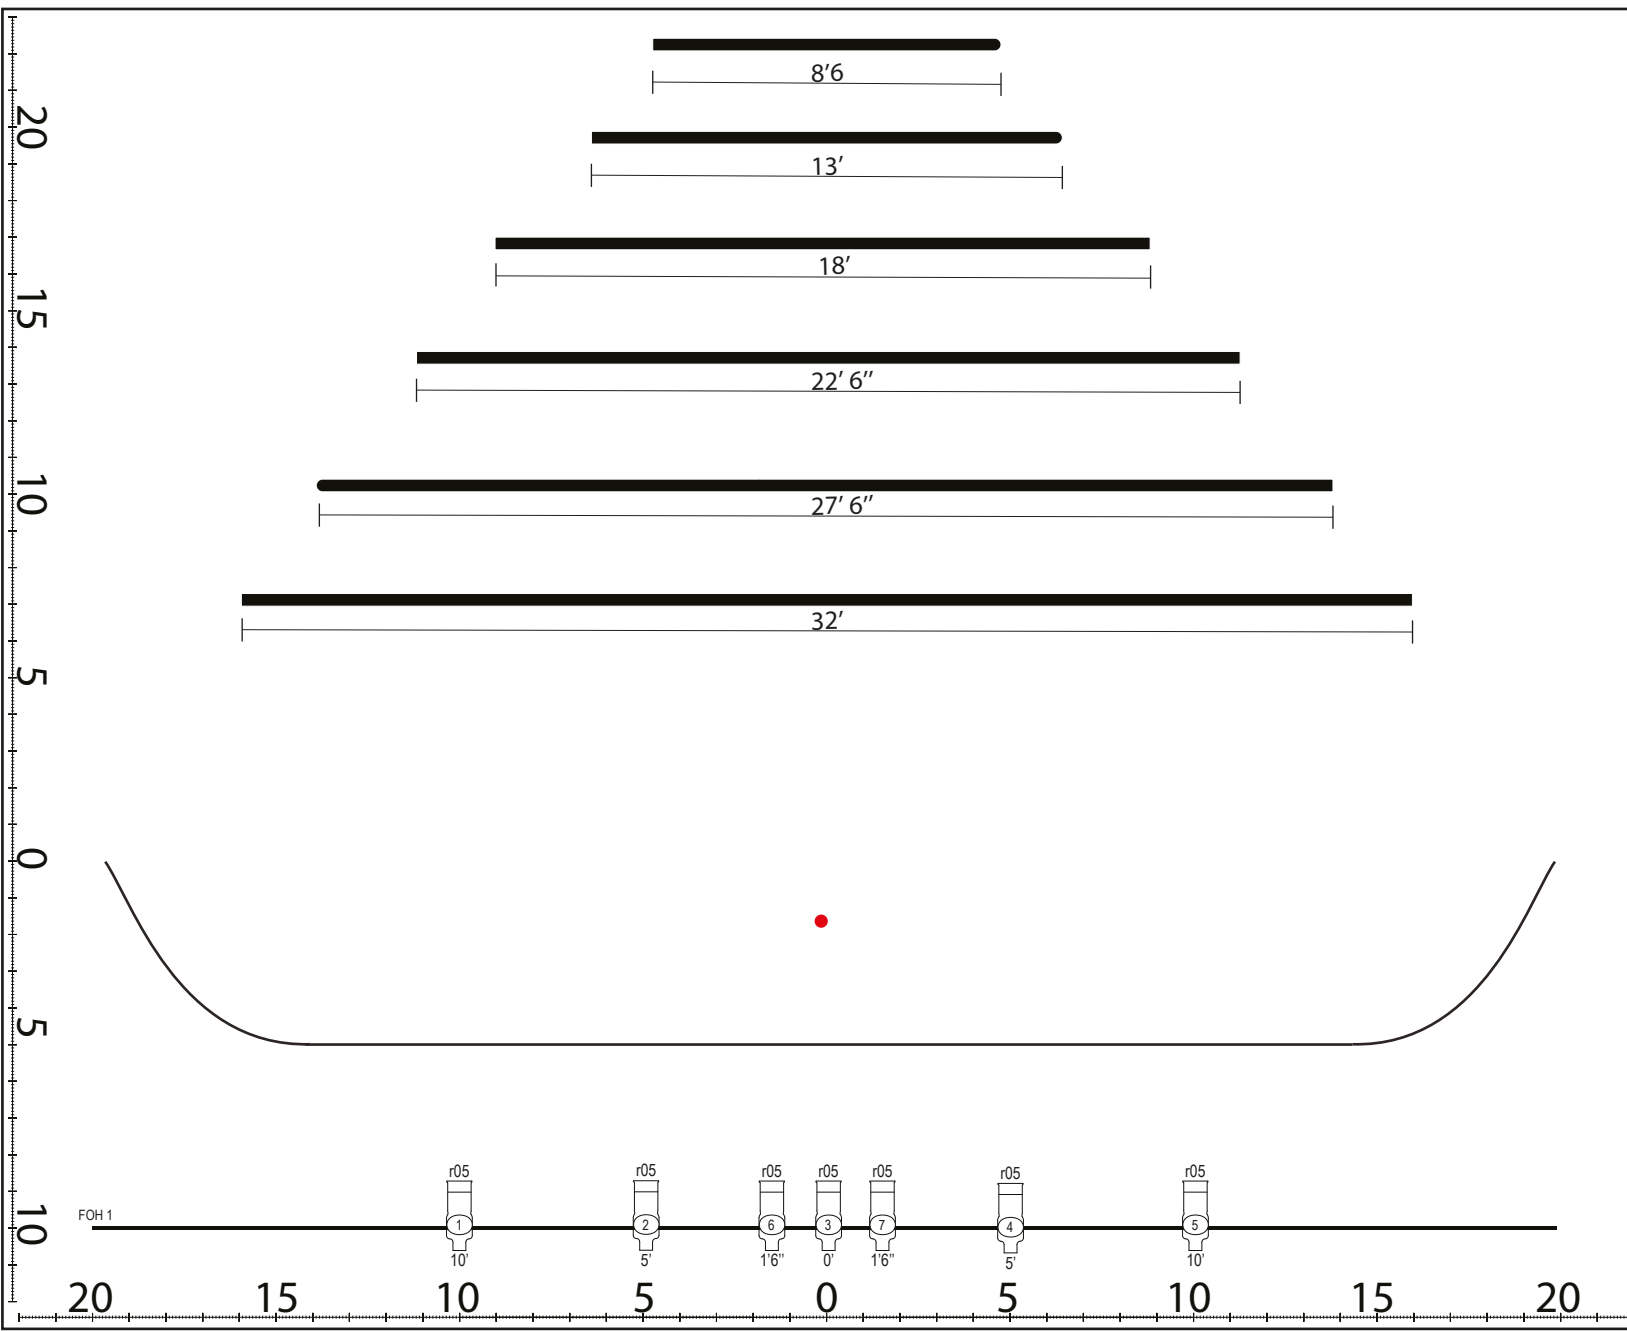

Affichage

- Piétage
- Channel
- Gobo
- Gélatine

Gélatine & Acc.

LEE	FOH	Leko	PAR	Fresnel	Rosco
L154	7				r05
L111			8		r43
L141			5		r68
L200				2	r78
L201				2	r362
L204				2	r3441
Floor Plate		3	2	2	Floor Plate
GOBO HOLDER		3			GOBO HOLDER