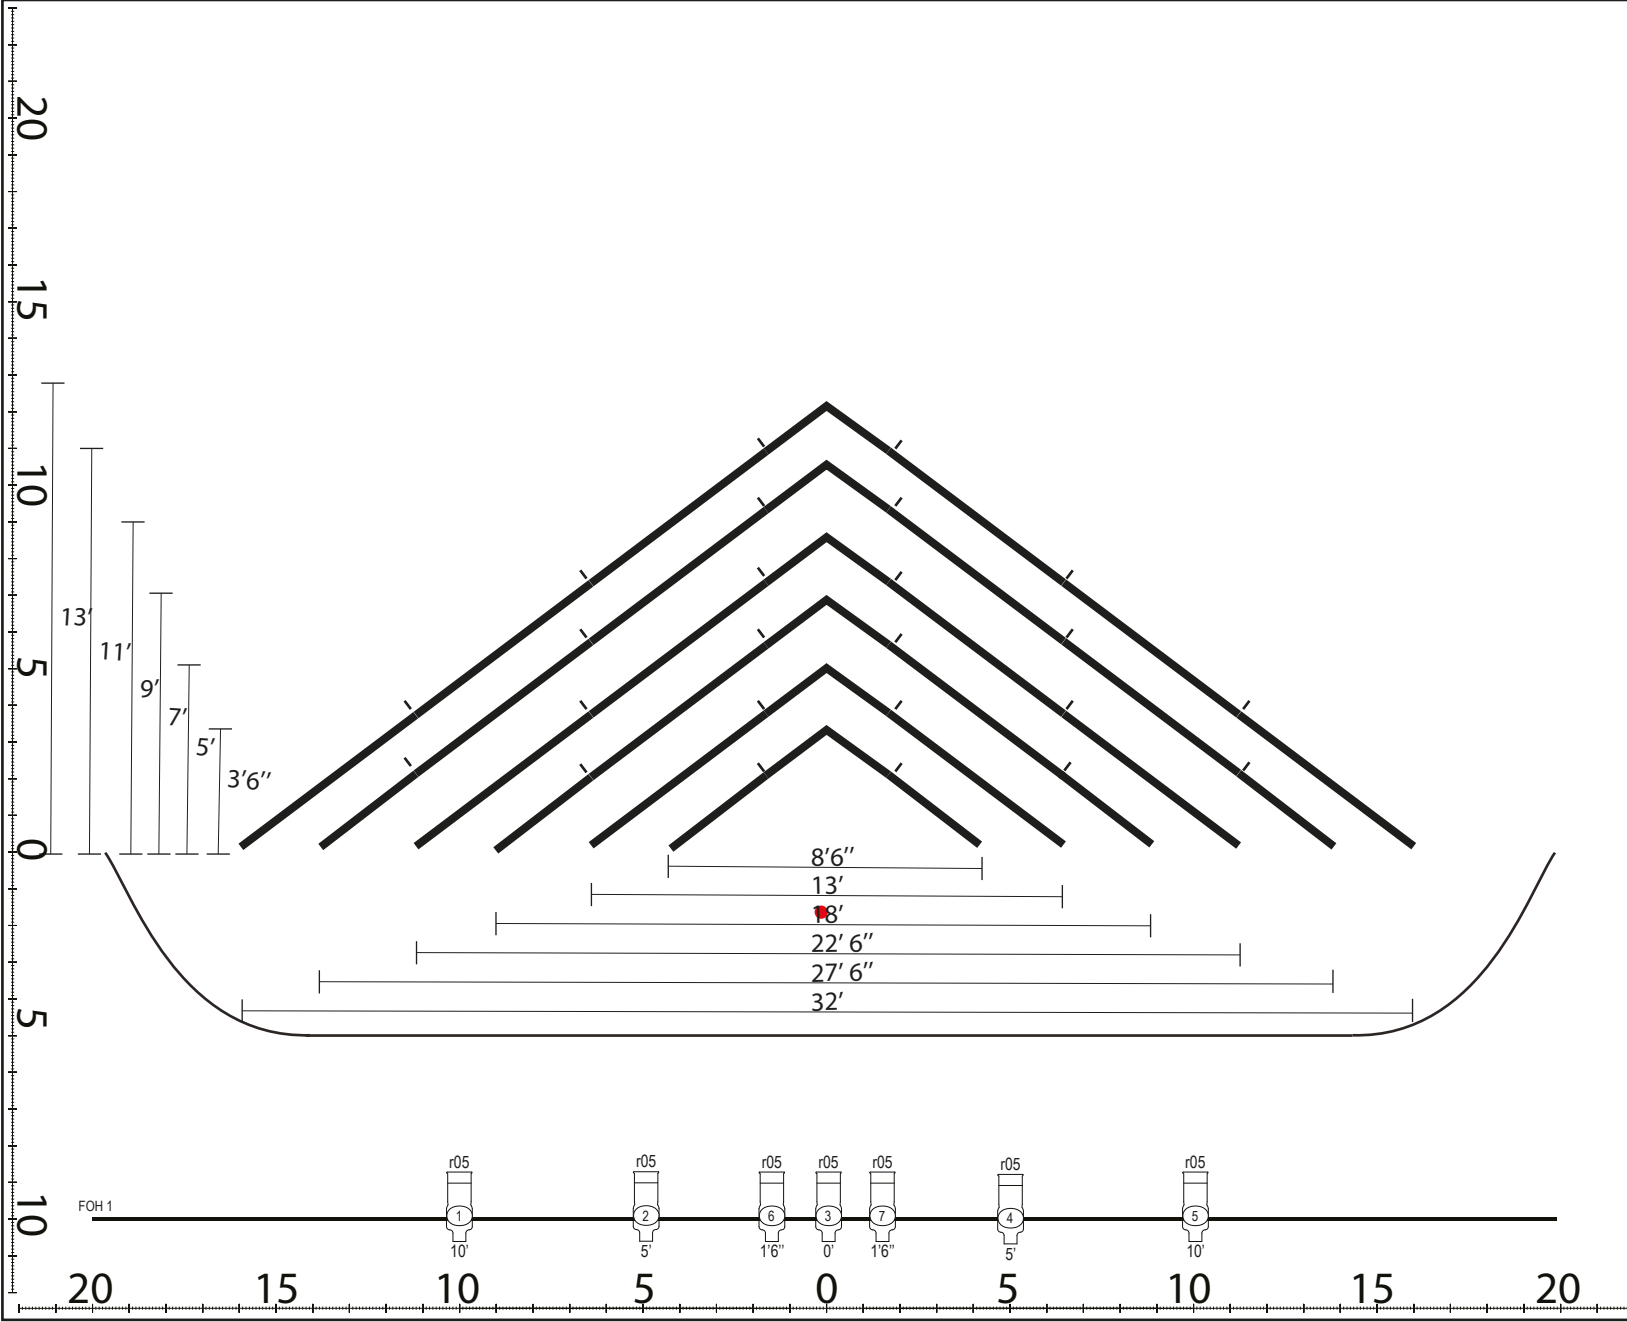

Affichage

- Piétage
- Channel
- Gobo
- Gélatine

Gélatine & Acc.

LEE	FOH	Leko	PAR	Fresnel	Rosco
L154	7				r05
L111			8		r43
L141			5		r68
L200				2	r78
L201				2	r362
L204				2	r3441
Floor Plate		3	2	2	Floor Plate
GOBO HOLDER		3			GOBO HOLDER