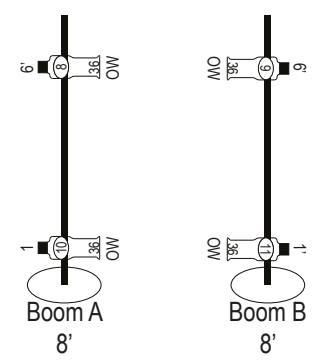

Disposition boom

Gélatine & Acc.

LEE	FOH	Leeko	PAR	Fresnel	Rosco
L154	7				r05
L111			8		r43
L141			5		r68
L200				2	r78
L201				2	r362
L204				2	r3441
Floor Plate		3	2	2	Floor Plate
GOBO HOLDER		3			GOBO HOLDER