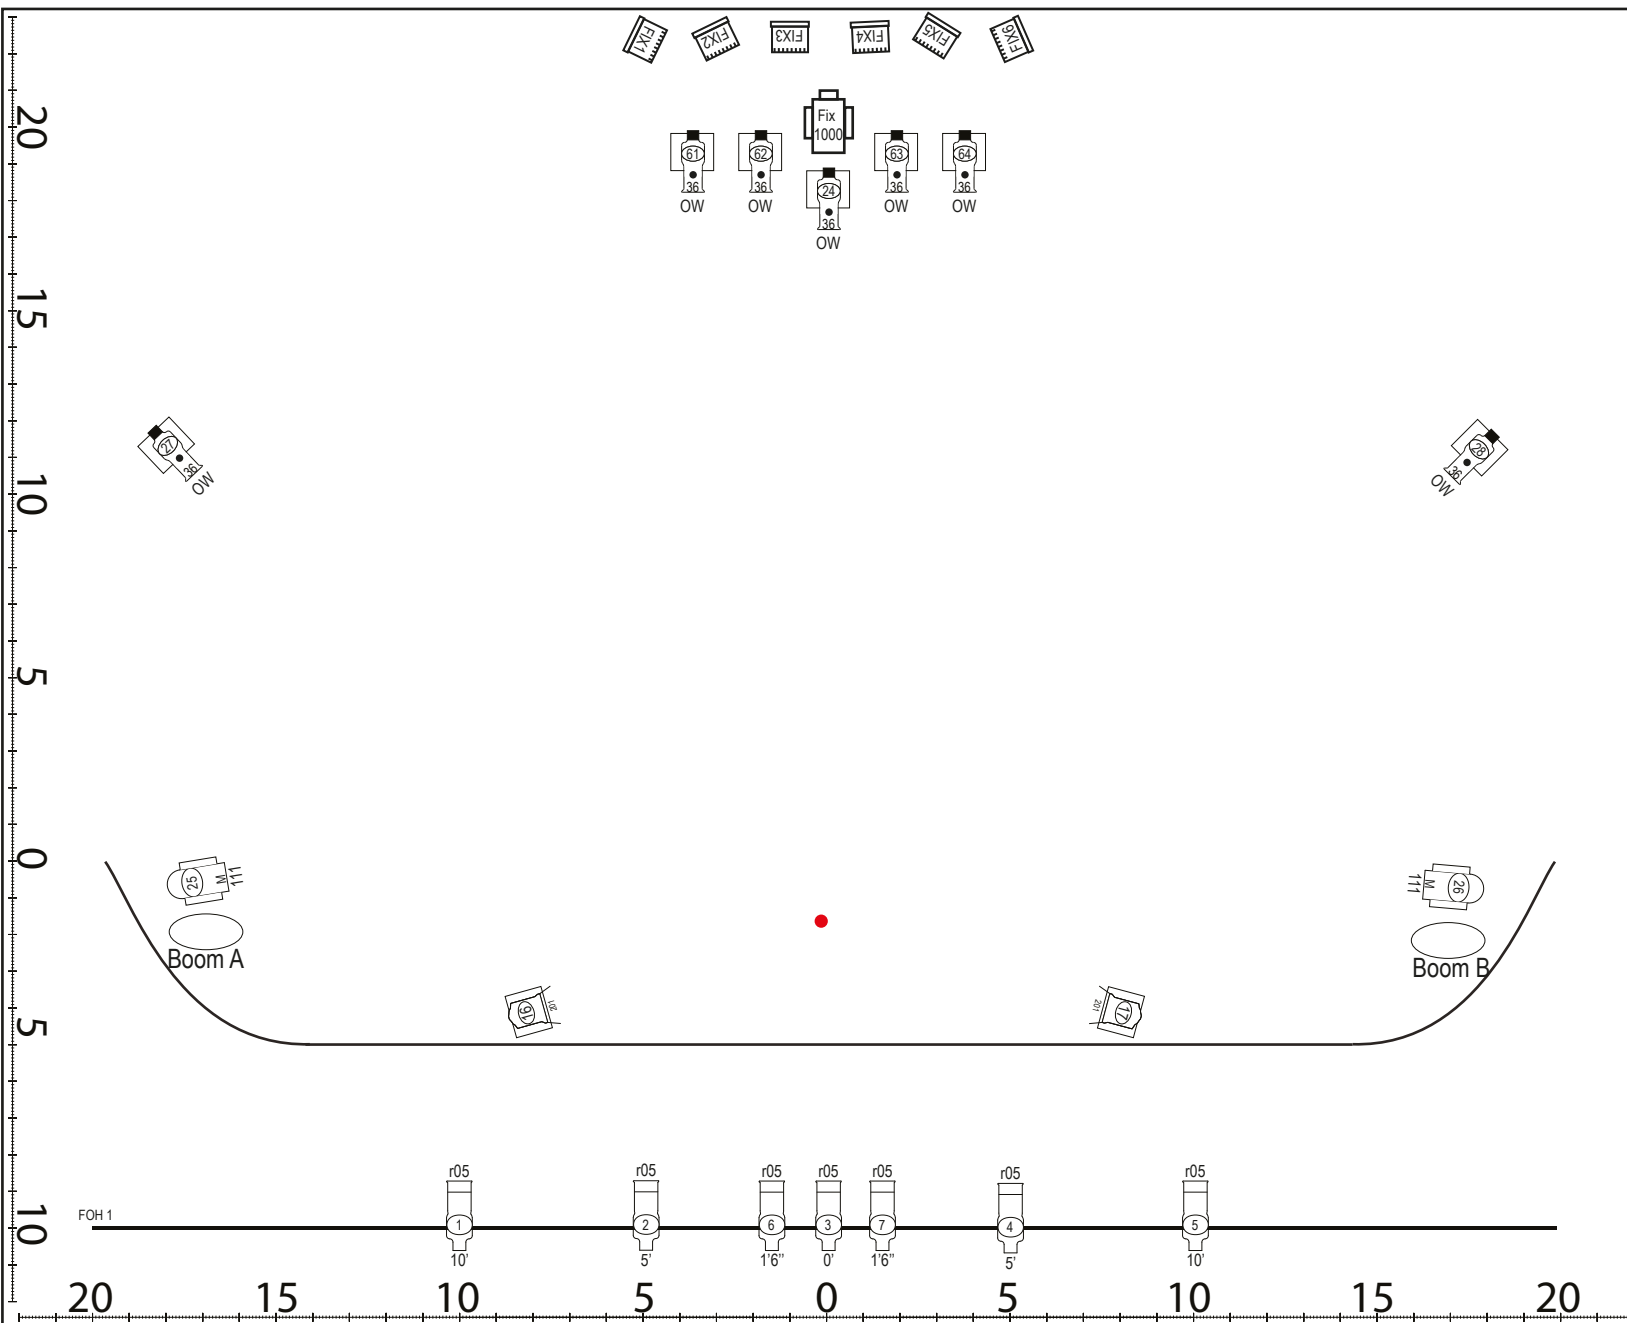

PLAN FLOOR

DT-ÉCLAIRAGISTE
Steve Croteau (514) 652-3223

Légende

- Par Medium (13x)
- Leko ETC V.F. (7x)
- Leko ETC 36 Deg. (14x)
- Fresnel 1K (6x)
- Par LED (6x)
- Hypno Beam (1x Production)

Affichage

- Piétage
- Channel
- Gobo
- Gélatine