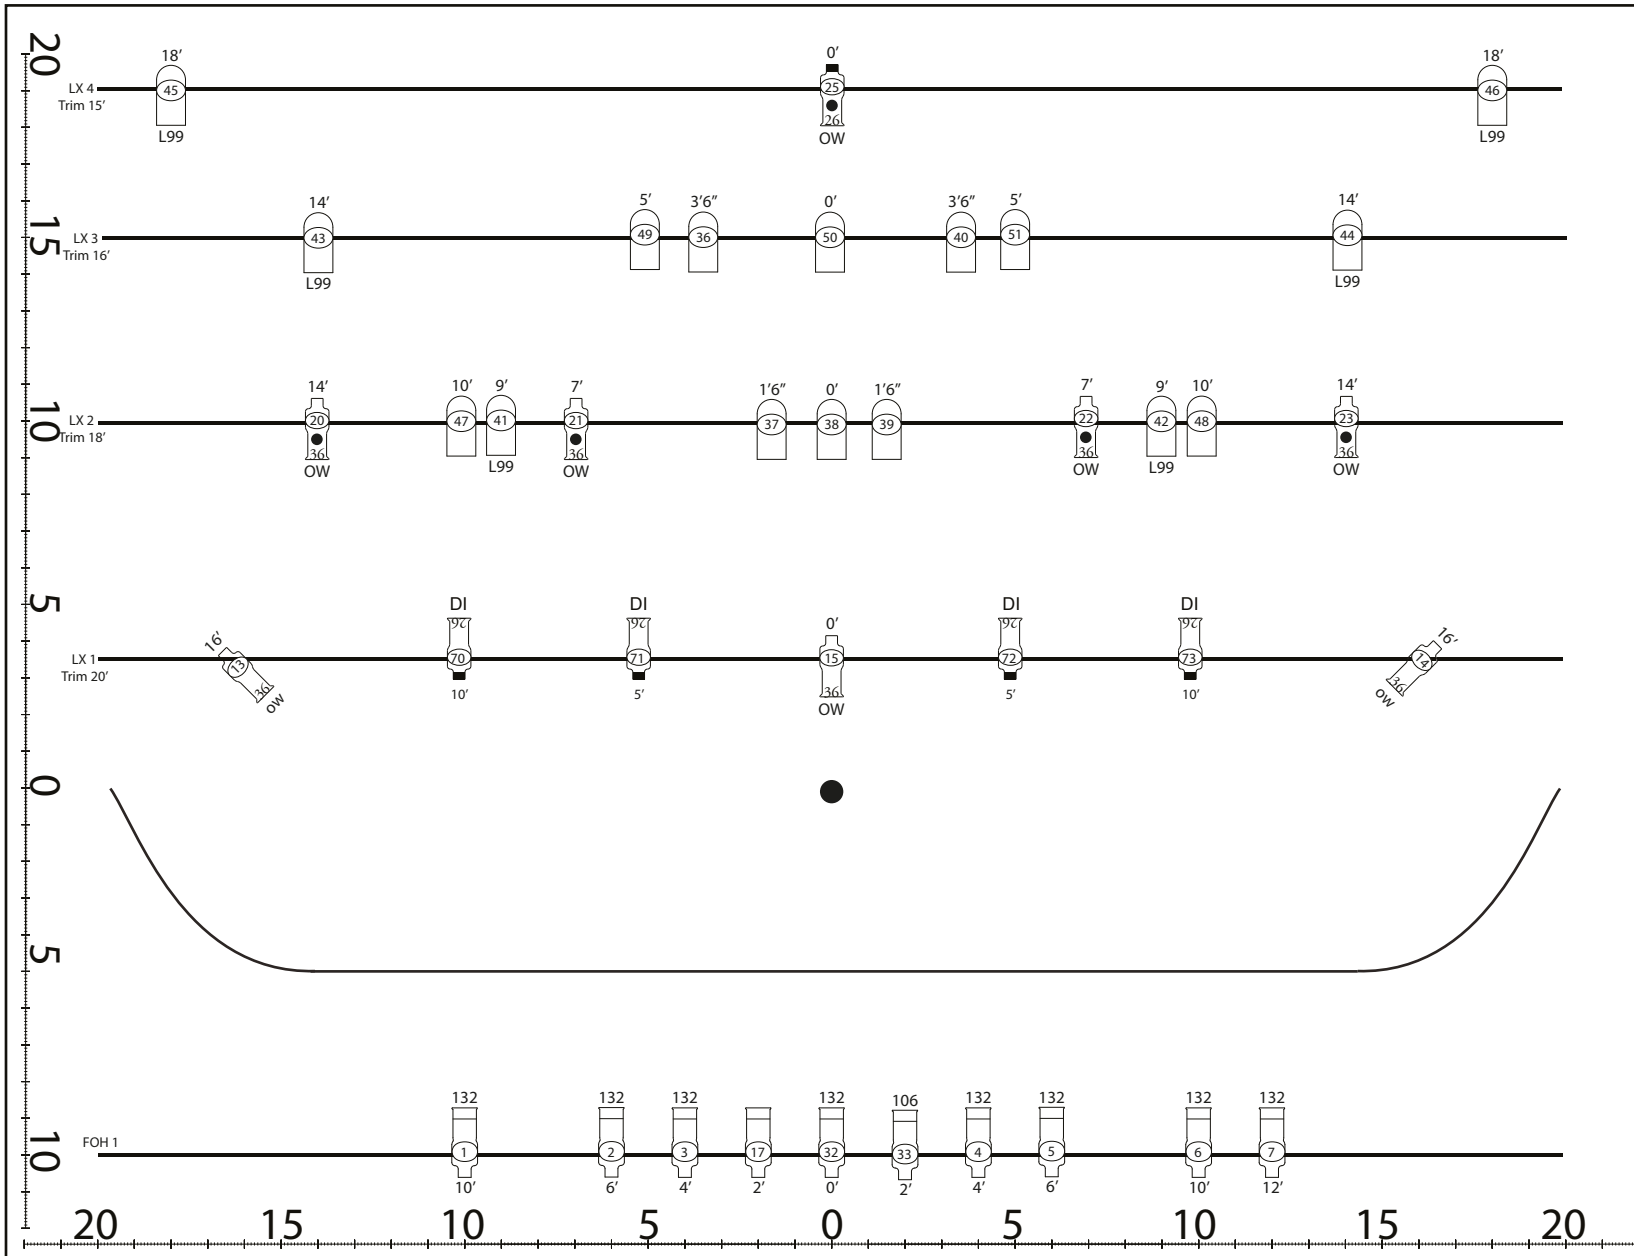

Structure

Boom 6'	4x
Floor plate	6x