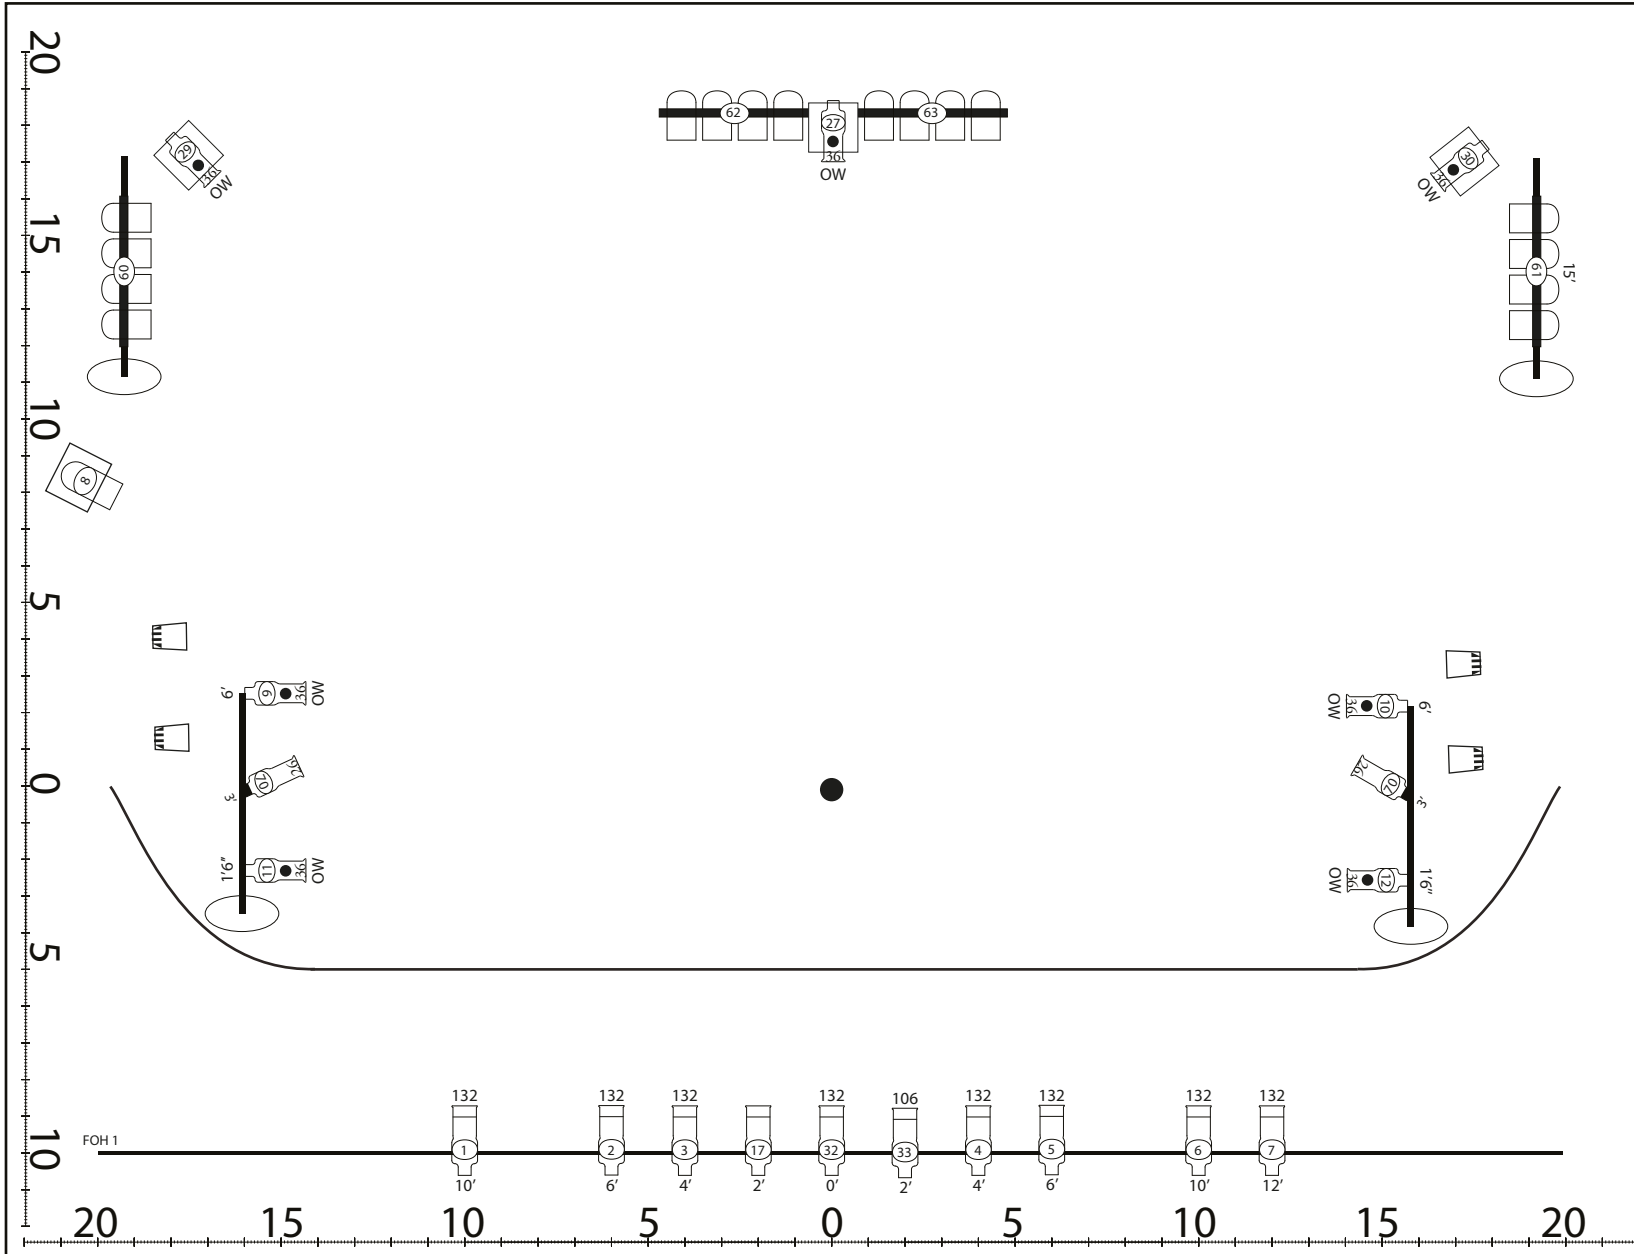

Structure

Boom 6'	4x
Floor plate	6x