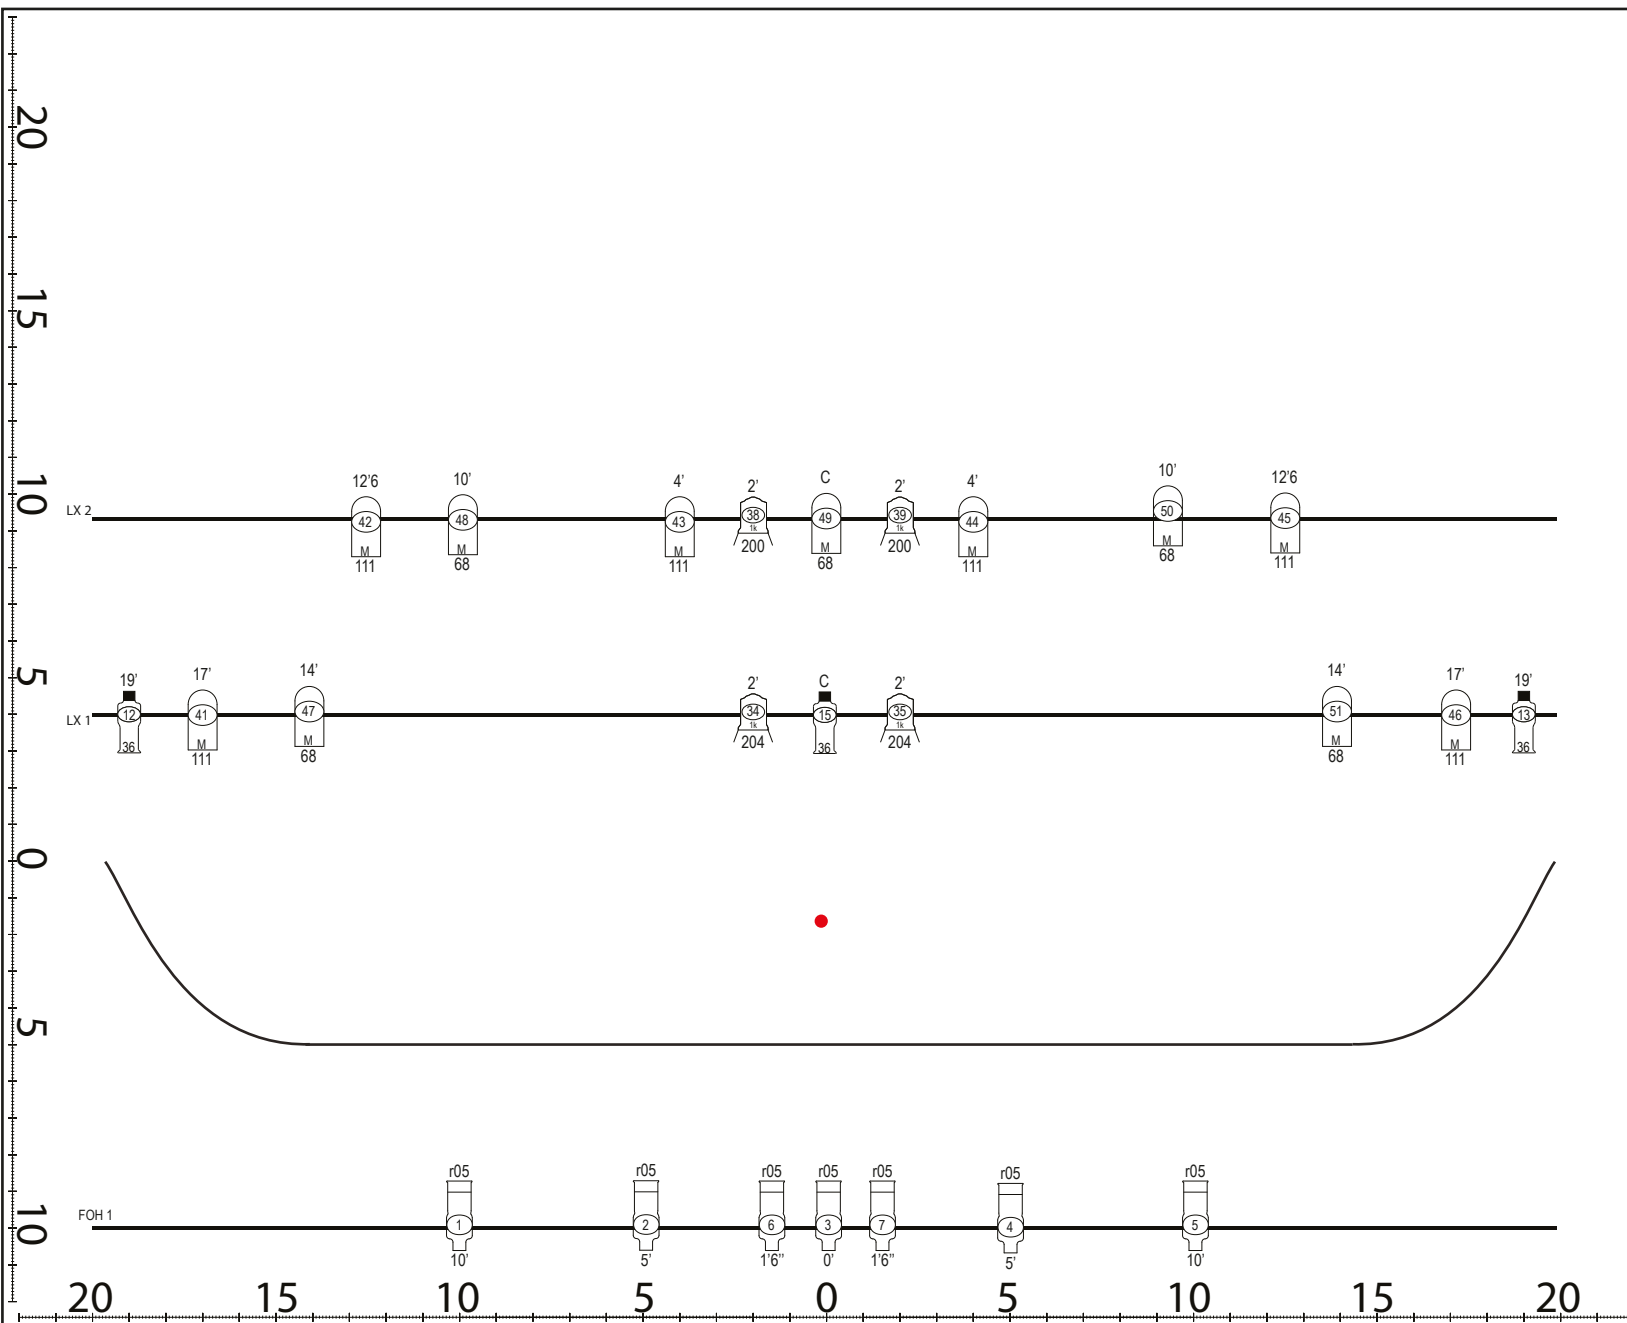

Affichage

- Piétage
- Channel
- Gobo
- Gélatine

Porteuse & Habillage

Porteuse	Piétage	Trim
LX 1	4'	21'
LX 2	9'	19'

Habillage	Piétage	Ouverture
Pend. 1	3'	40'
Pend. 2	8'	36'
Pend. 3	13'	32'
Pend. 4	19'	28'
Frise 1	2'	40'
Frise 2	7'	40'
Frise 3	12'	40'
Frise 4	18'	40'

Gélatine & Acc.

LEE	FOH Leeko PAR Fresnel Rosco			
	LEE	Leeko	PAR	Fresnel
L154	7			r05
L111			8	r43
L141			5	r68
L200				r78
L201				r362
L204				r3441
Floor Plate	3	2	2	Floor Plate
GOBO HOLDER	3			GOBO HOLDER