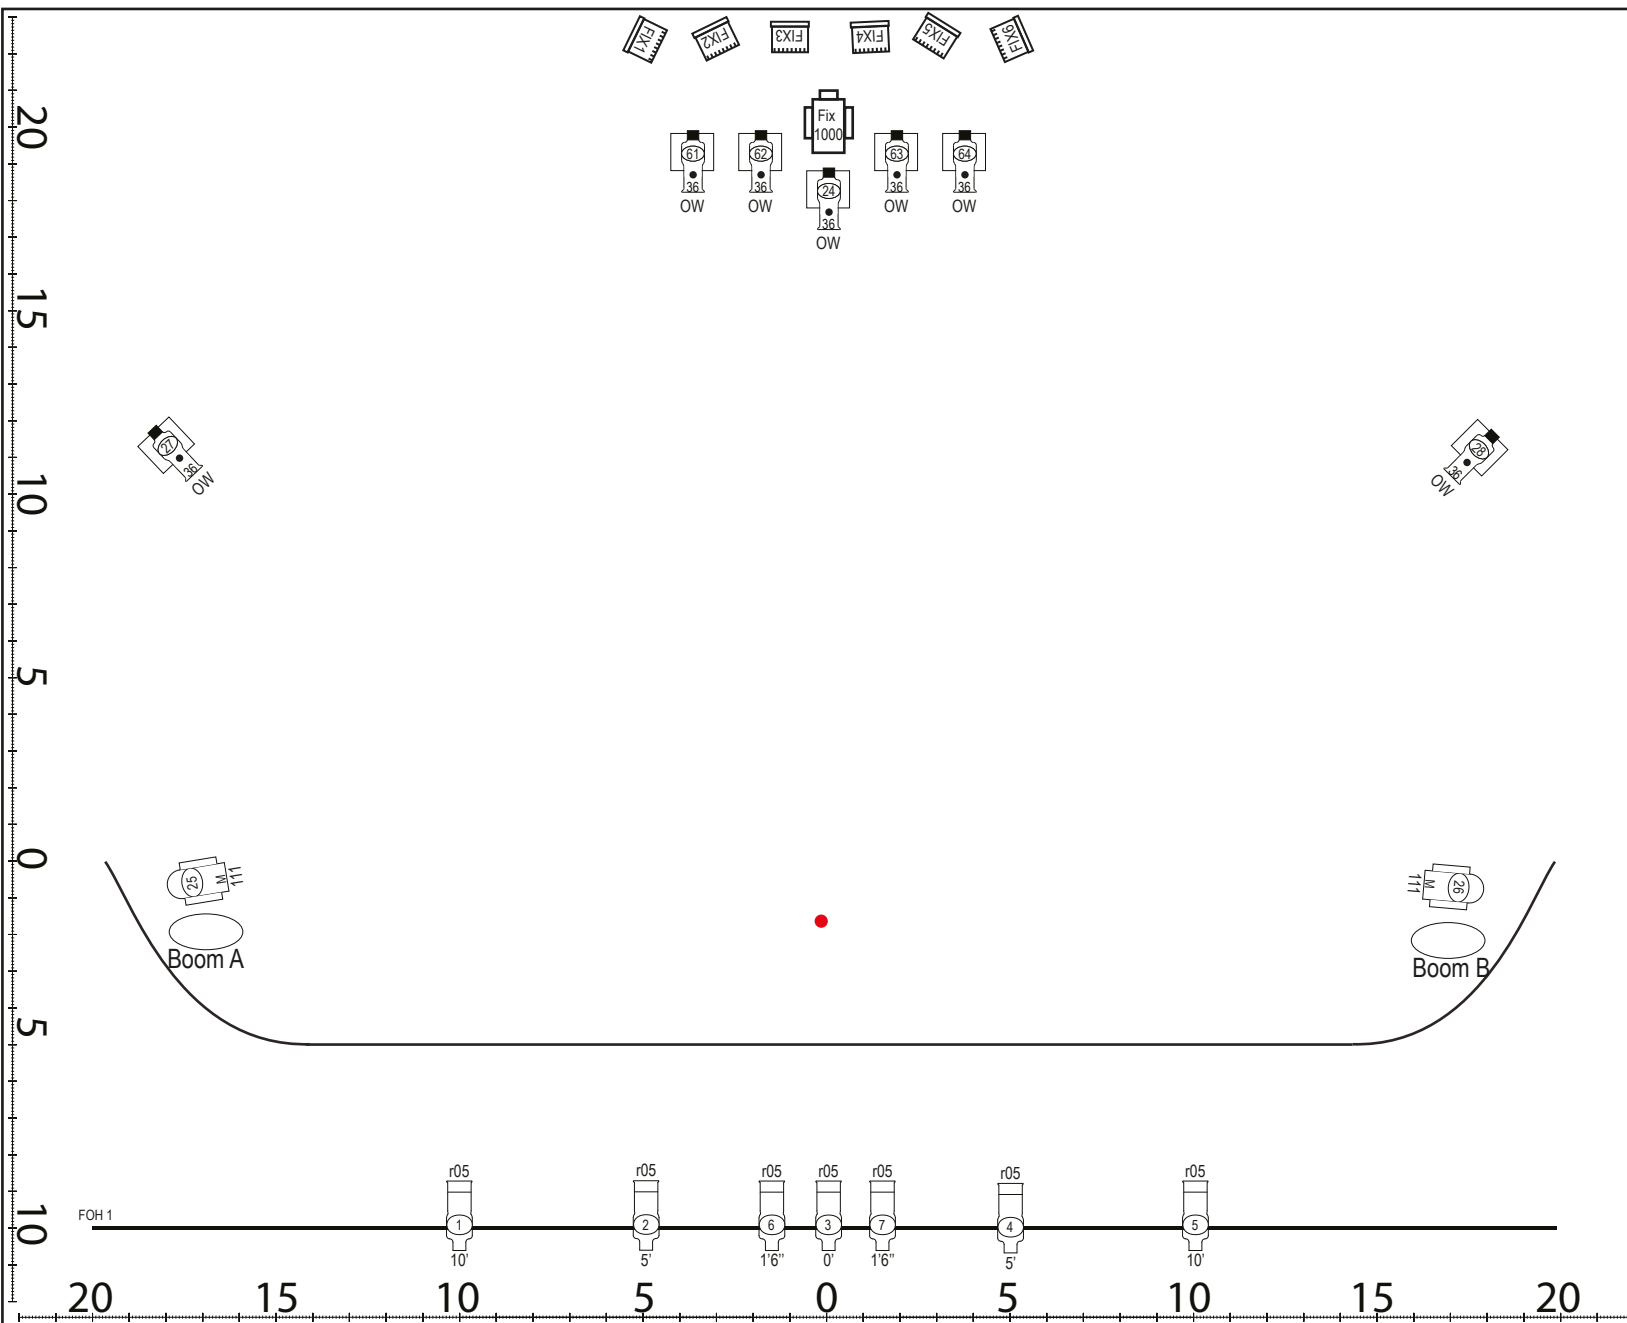

PLAN FLOOR

DT-ÉCLAIRAGISTE
Steve Croteau (514) 652-3223

Légende

- Par Medium (13x)
- Leko ETC V.F. (7x)
- Leko ETC 36 Deg. (14x)
- Fresnel 1K (6x)
- Par LED (6x)
- Hypno Beam (1x Production)

Affichage

- Piétage
- Channel
- Gobo
- Gélatine