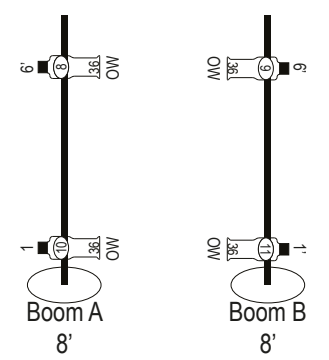

V. 6 Février 2023

PLAN FLOOR

DT-ÉCLAIRAGISTE
Steve Croteau (514) 652-3223

Légende

- Par Medium (13x)
- Leko ETC V.F. (7x)
- Leko ETC 36 Deg. (14x)
- Fresnel 1K (6x)
- Par LED (6x)
- Hypno Beam (1x Production)

Affichage

- Piétage
- Channel
- Gobo
- Gélatine

Disposition boom

Gélatine & Acc.

LEE	FOH	Leeko	PAR	Fresnel	Rosco
L154	7				r05
L111			8		r43
L141			5		r68
L200				2	r78
L201				2	r362
L204				2	r3441
Floor Plate		3	2	2	Floor Plate
GOBO HOLDER		3			GOBO HOLDER