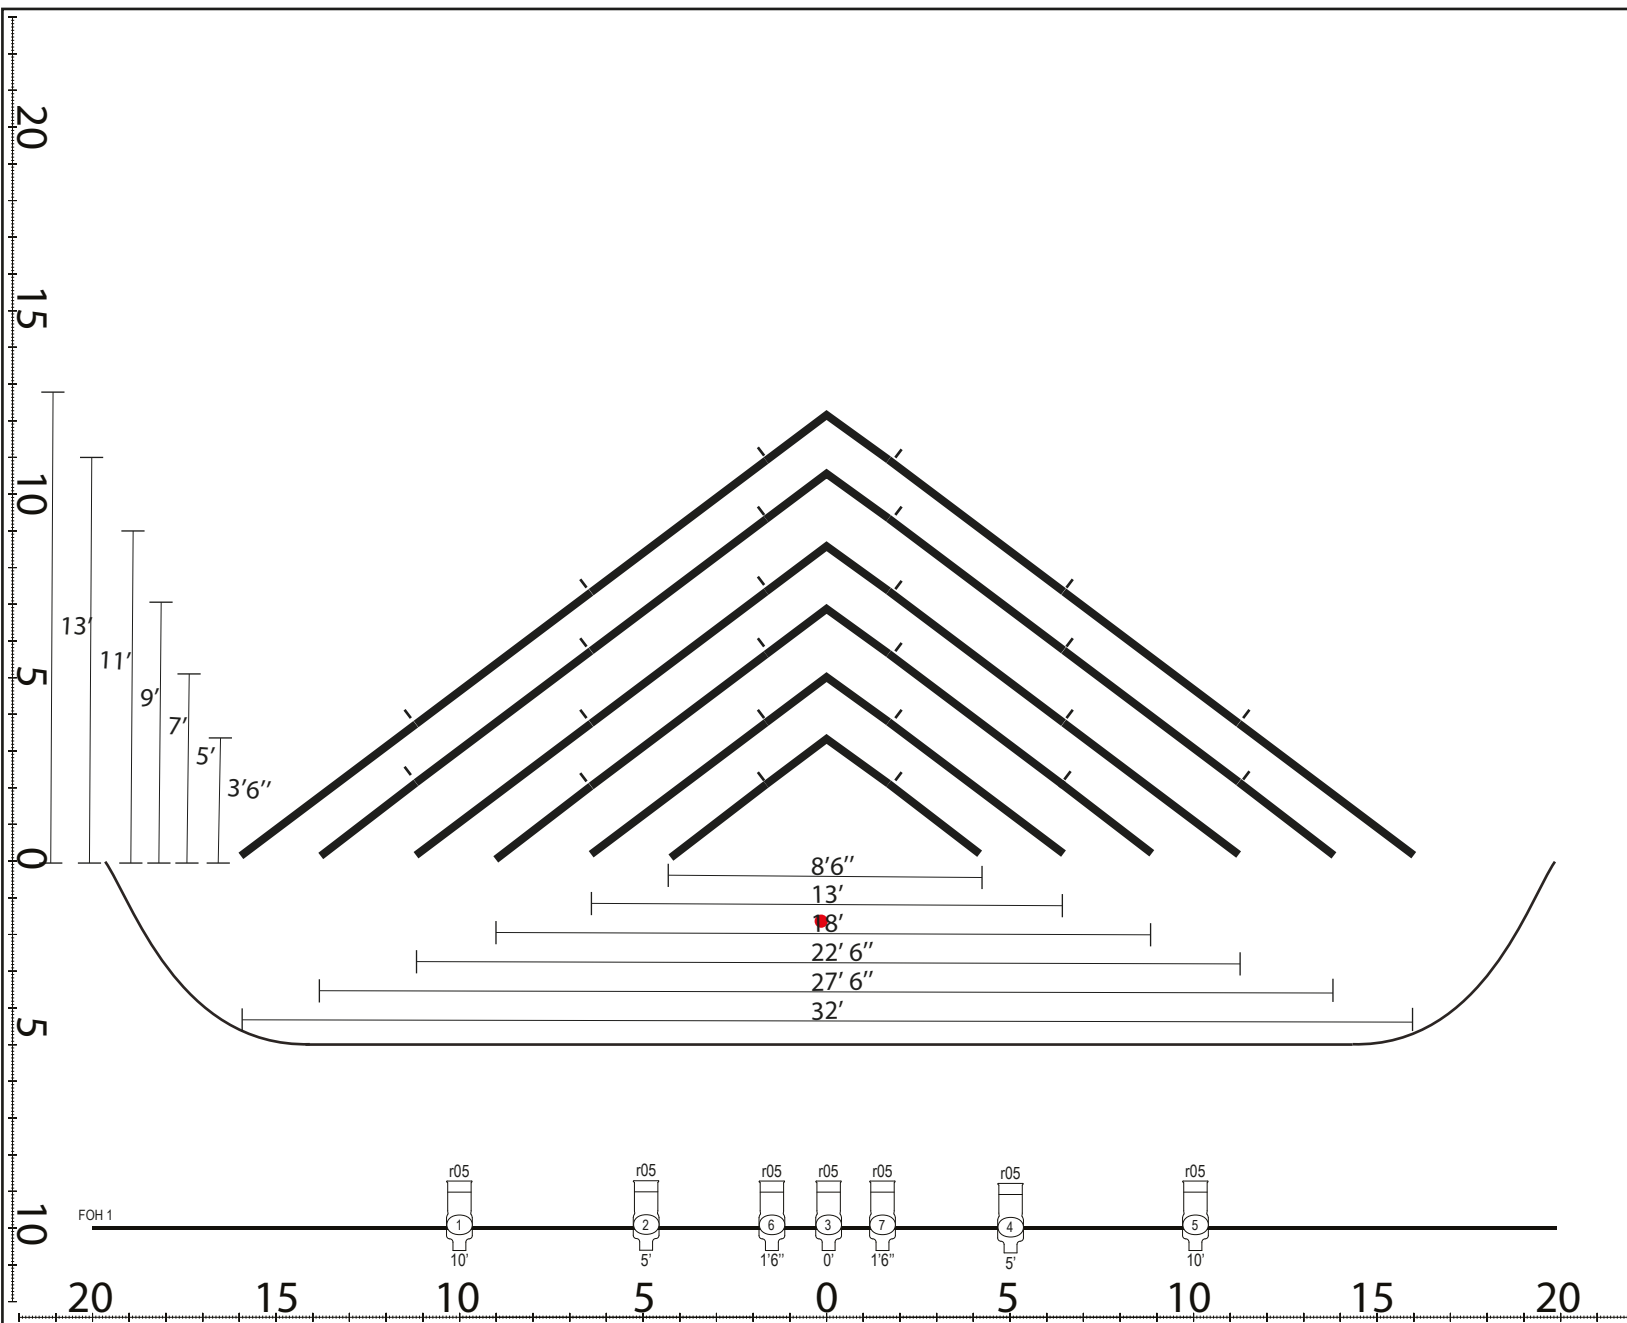

V. 6 Février 2023

PLAN DECOR FACE

DT-ÉCLAIRAGISTE
Steve Croteau (514) 652-3223

Légende

- Par Medium (13x)
- Leko ETC V.F. (7x)
- Leko ETC 36 Deg. (14x)
- Fresnel 1K (6x)
- Par LED (6x)
- Hypno Beam (1x Production)

Affichage

- Piétage
- Channel
- Gobo
- Gélatine

Porteuse & Habillage

Porteuse	Piétage	Trim
LX 1	4'	21'
LX 2	9'	19'

Habillage	Piétage	Ouverture
Pend. 1	3'	40'
Pend. 2	8'	36'
Pend. 3	13'	32'
Pend. 4	19'	28'
Frise 1	2'	40'
Frise 2	7'	40'
Frise 3	12'	40'
Frise 4	18'	40'

Gélatine & Acc.

LEE	FOH	Leeko	PAR	Fresnel	Rosco
L154	7				r05
L111			8		r43
L141			5		r68
L200				2	r78
L201				2	r362
L204				2	r3441
Floor Plate		3	2	2	Floor Plate
GOBO HOLDER		3			GOBO HOLDER