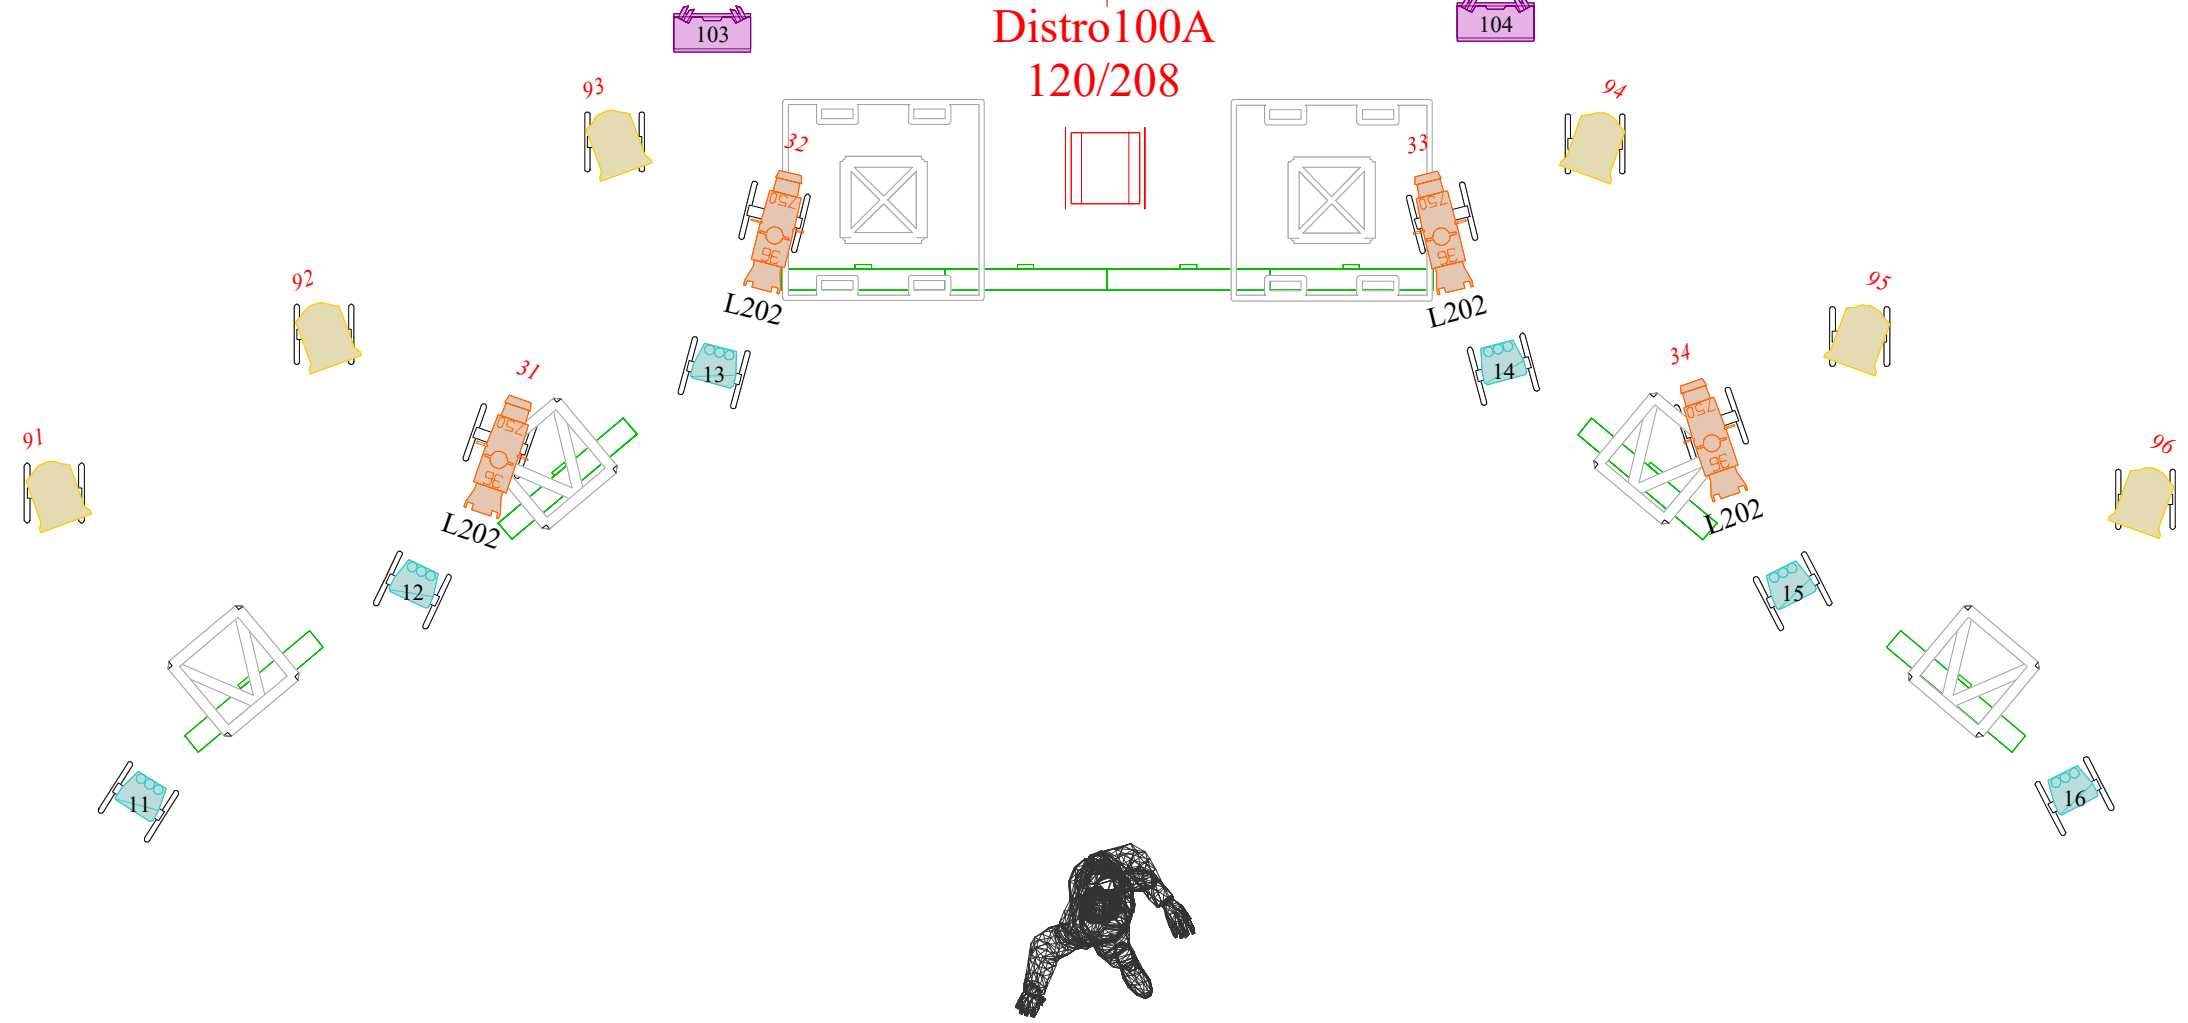

Concepteur:
Marc-André Alie
Cell:(438) 824-2595
productionalix@gmail.com

Mi-Scene

21'-0" 20'-0" 19'-0" 18'-0" 17'-0" 16'-0" 15'-0" 14'-0" 13'-0" 12'-0" 11'-0" 10'-0" 9'-0" 8'-0" 7'-0" 6'-0" 5'-0" 4'-0" 3'-0" 2'-0" 1'-0" 0'-0" 1'-0" 2'-0" 3'-0" 4'-0" 5'-0" 6'-0" 7'-0" 8'-0" 9'-0" 10'-0" 11'-0" 12'-0" 13'-0" 14'-0" 15'-0" 16'-0" 17'-0" 18'-0" 19'-0" 20'-0" 21'-0"

18'-0"
17'-0"
16'-0"
15'-0"
14'-0"
13'-0"
12'-0"
11'-0"
10'-0"
9'-0"
8'-0"
7'-0"
6'-0"
5'-0"
4'-0"
3'-0"
2'-0"
1'-0"
0'-0"

Distro100A 120/208

Rideau Maison

21'-0" 20'-0" 19'-0" 18'-0" 17'-0" 16'-0" 15'-0" 14'-0" 13'-0" 12'-0" 11'-0" 10'-0" 9'-0" 8'-0" 7'-0" 6'-0" 5'-0" 4'-0" 3'-0" 2'-0" 1'-0" 0'-0" 1'-0" 2'-0" 3'-0" 4'-0" 5'-0" 6'-0" 7'-0" 8'-0" 9'-0" 10'-0" 11'-0" 12'-0" 13'-0" 14'-0" 15'-0" 16'-0" 17'-0" 18'-0" 19'-0" 20'-0" 21'-0"

Pierre-Luc Pomerleau
Moqueur Polyglotte

Version:
Plan Floor
Avril 2023

Fourni par le diffuseur

Symbol	Name	Count
	Leko 36o (Gobo)	4
	Fresnel 1k	6
	Led Maison	6
	JDC1 (Production*)	2

Concepteur:
Marc-André Alie
Cell:(438) 824-2595
productionalix@gmail.com

Tour Vidéo SLPro8
2 Tuiles 2'6" x 2'6"

Tour Vidéo SLPro8
3 Tuiles 2'6" x 2'6"

Mur Principal Vidéo SLPro8
20 Tuiles 2'6" x 2'6"
1450 Lbs sur 10'

Tour Vidéo SLPro8
3 Tuiles 2'6" x 2'6"

Tour Vidéo SLPro8
2 Tuiles 2'6" x 2'6"