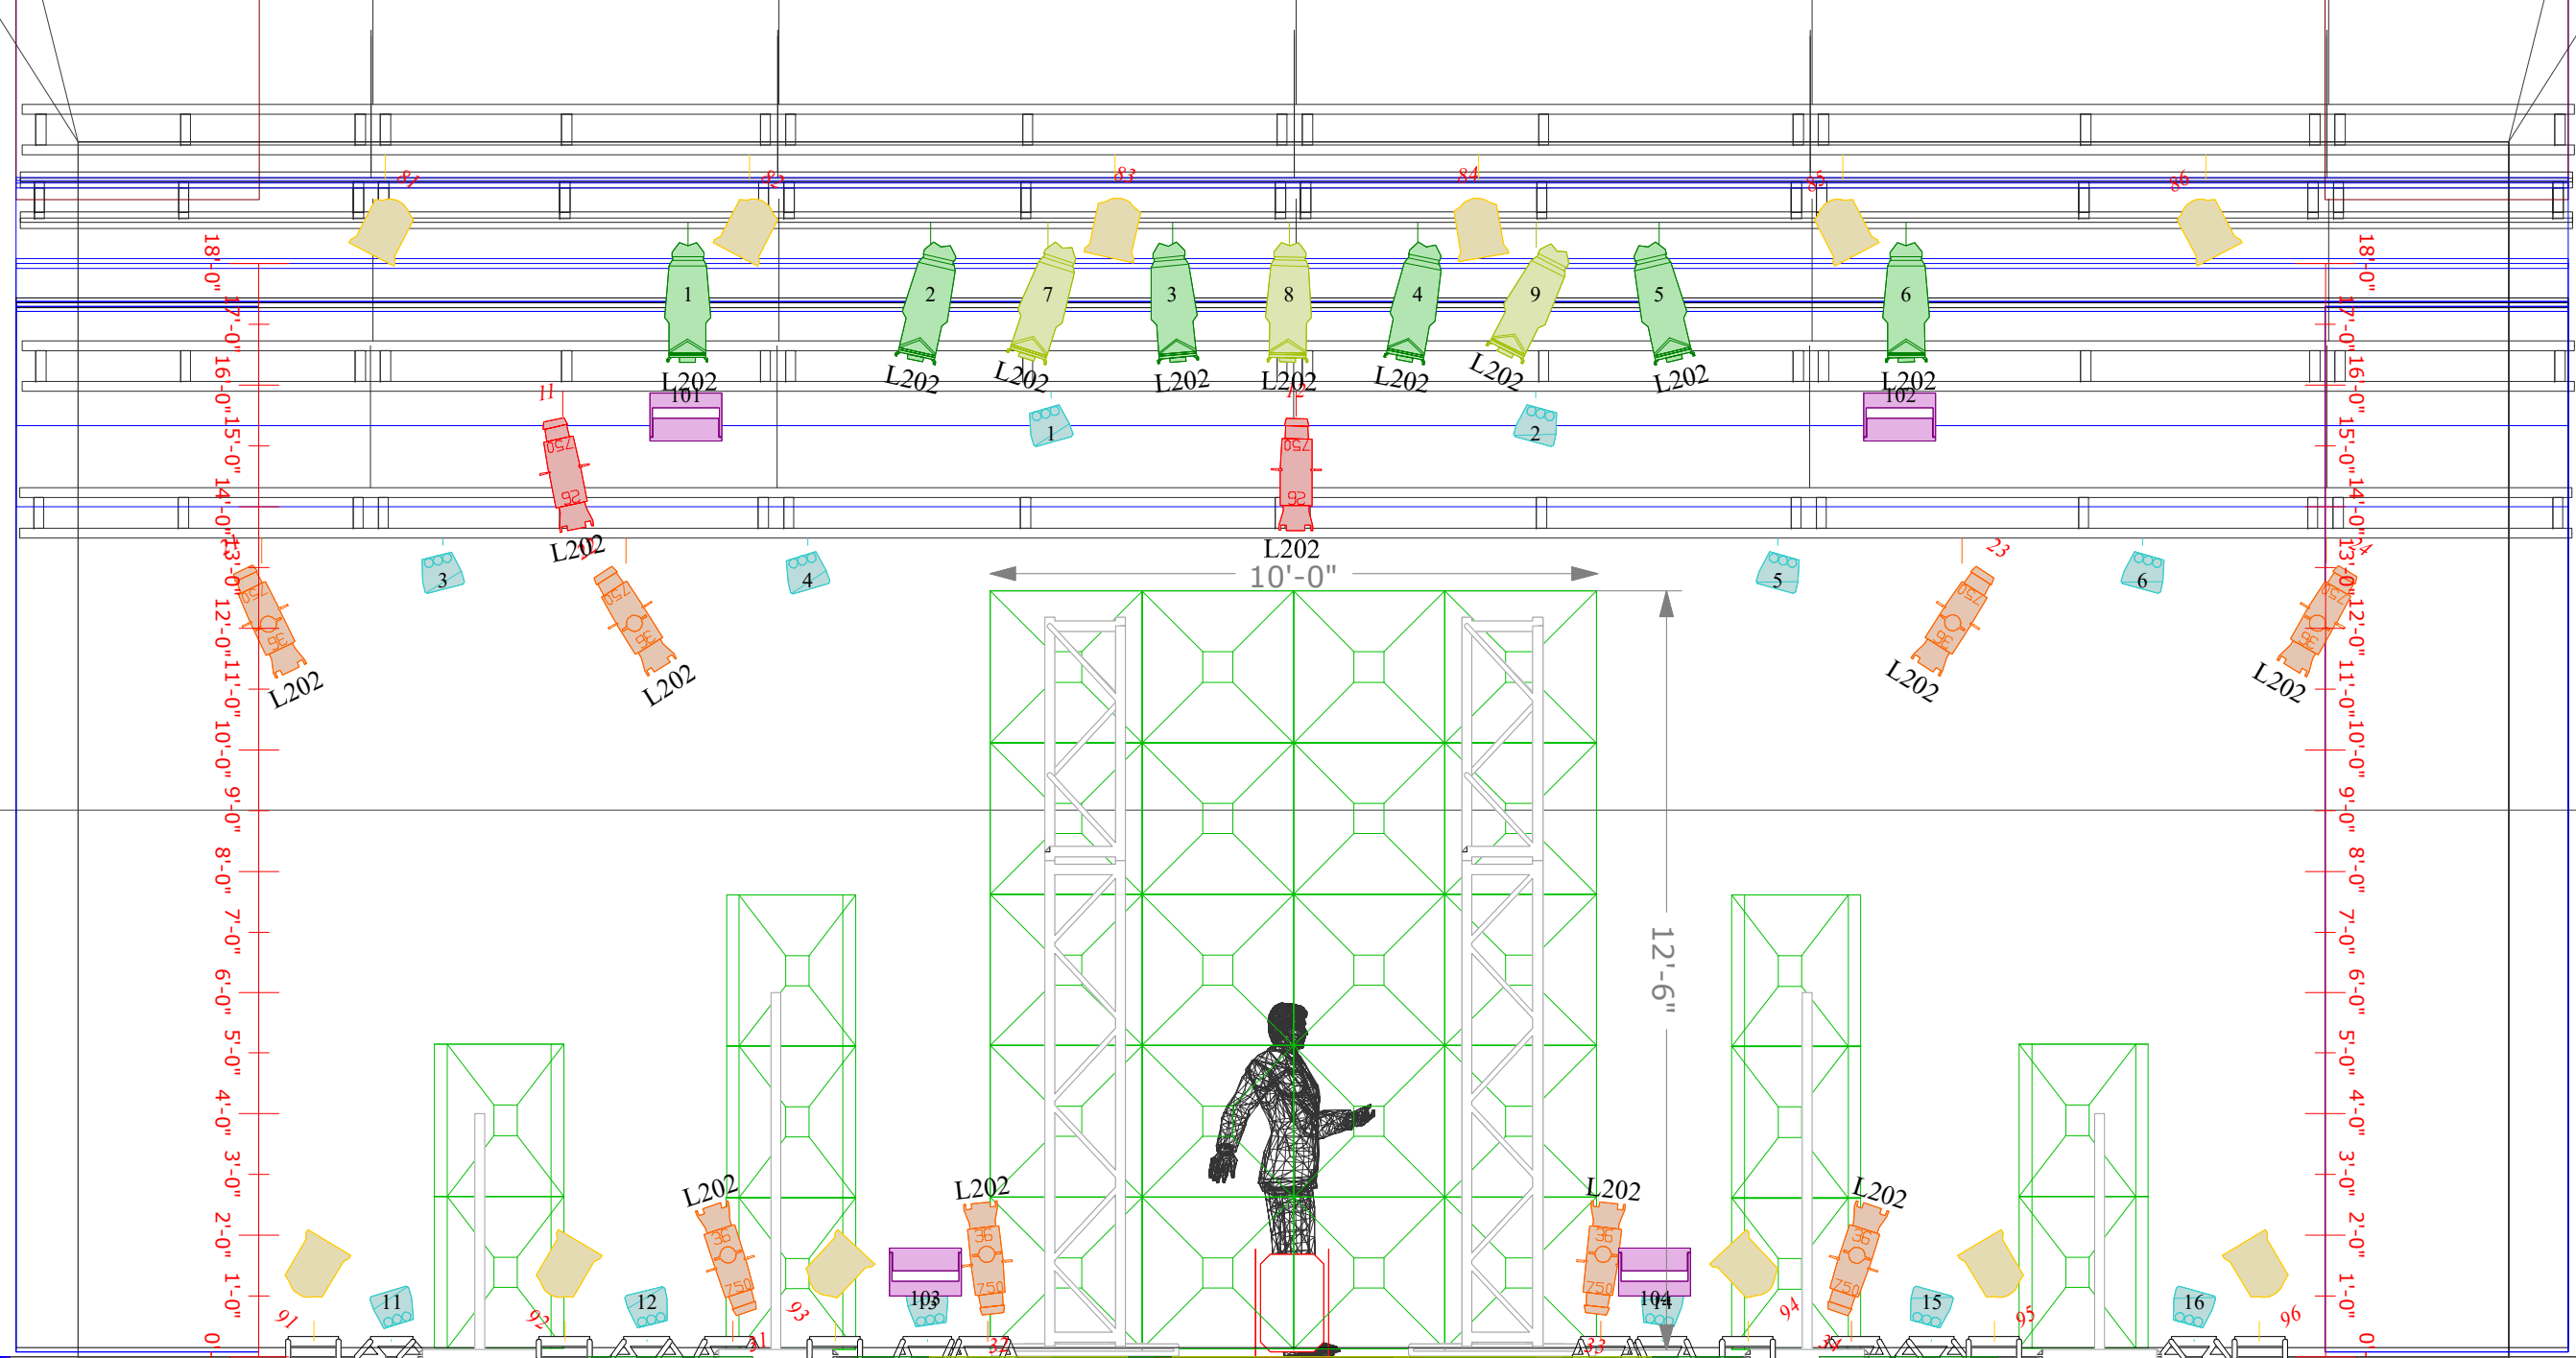

18'-0"
17'-0"
16'-0"
15'-0"
14'-0"
13'-0"
12'-0"
11'-0"
10'-0"
9'-0"
8'-0"
7'-0"
6'-0"
5'-0"
4'-0"
3'-0"
2'-0"
1'-0"
0'-0"

Distro100A 120/208

Rideau Maison

21'-0" 20'-0" 19'-0" 18'-0" 17'-0" 16'-0" 15'-0" 14'-0" 13'-0" 12'-0" 11'-0" 10'-0" 9'-0" 8'-0" 7'-0" 6'-0" 5'-0" 4'-0" 3'-0" 2'-0" 1'-0" 0'-0" 1'-0" 2'-0" 3'-0" 4'-0" 5'-0" 6'-0" 7'-0" 8'-0" 9'-0" 10'-0" 11'-0" 12'-0" 13'-0" 14'-0" 15'-0" 16'-0" 17'-0" 18'-0" 19'-0" 20'-0" 21'-0"

Tour Vidéo SLPro8
2 Tuiles 2'6" x 2'6"

Tour Vidéo SLPro8
3 Tuiles 2'6" x 2'6"

Mur Principal Vidéo SLPro8
20 Tuiles 2'6" x 2'6"
1450 Lbs sur 10'

Tour Vidéo SLPro8
3 Tuiles 2'6" x 2'6"

Tour Vidéo SLPro8
2 Tuiles 2'6" x 2'6"