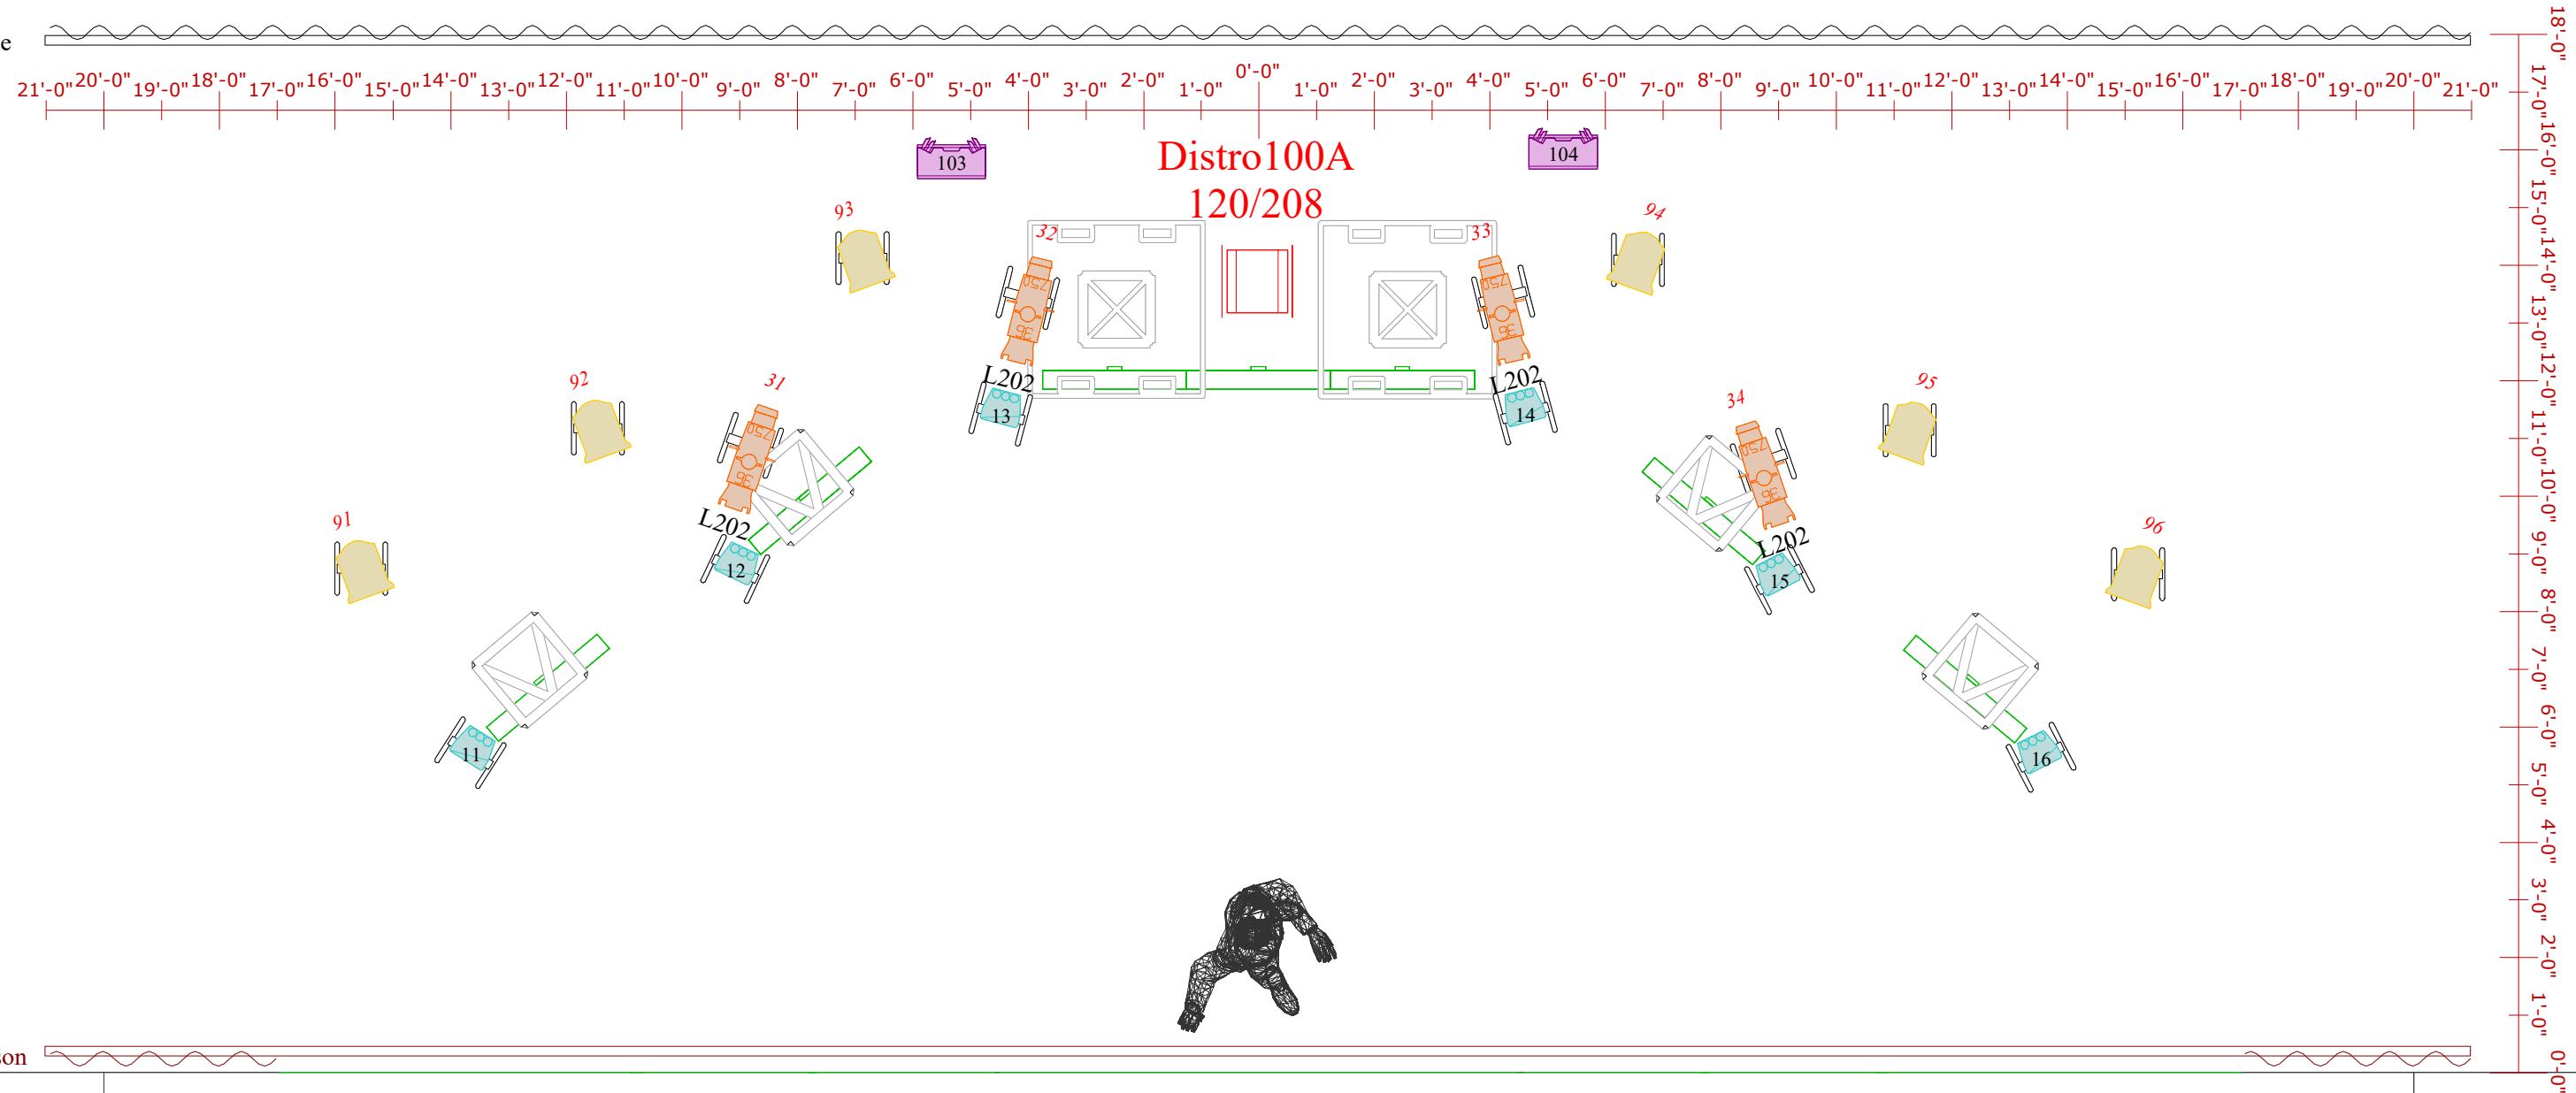

**Pierre-Luc Pomerleau**  
Moqueur Polyglotte

**Version:**  
**Plan Top**  
**Septembre 2023**

**Fourni par le diffuseur**

Symbol	Name	Count
	Leko FOH	9
	Leko 36o (Gobo)	4
	Leko 26o	3
	Fresnel 1k	6
	Led Maison	6
	JDC1 (Production*)	2

**Concepteur:**  
**Marc-André Alie**  
Cell:(438) 824-2595  
productionalix@gmail.com

Mi-Scene

Rideau Maison

**Pierre-Luc Pomerleau**  
**Moqueur Polyglotte**

**Version:**  
**Plan Floor**  
**Septembre 2023**

Tour Vidéo SLPro8  
2 Tuiles 2'6" x 2'6"

Tour Vidéo SLPro8  
3 Tuiles 2'6" x 2'6"

Mur Principal Vidéo SLPro8  
12 Tuiles 2'6" x 2'6"  
920 Lbs sur 8'

Tour Vidéo SLPro8  
3 Tuiles 2'6" x 2'6"

Tour Vidéo SLPro8  
2 Tuiles 2'6" x 2'6"