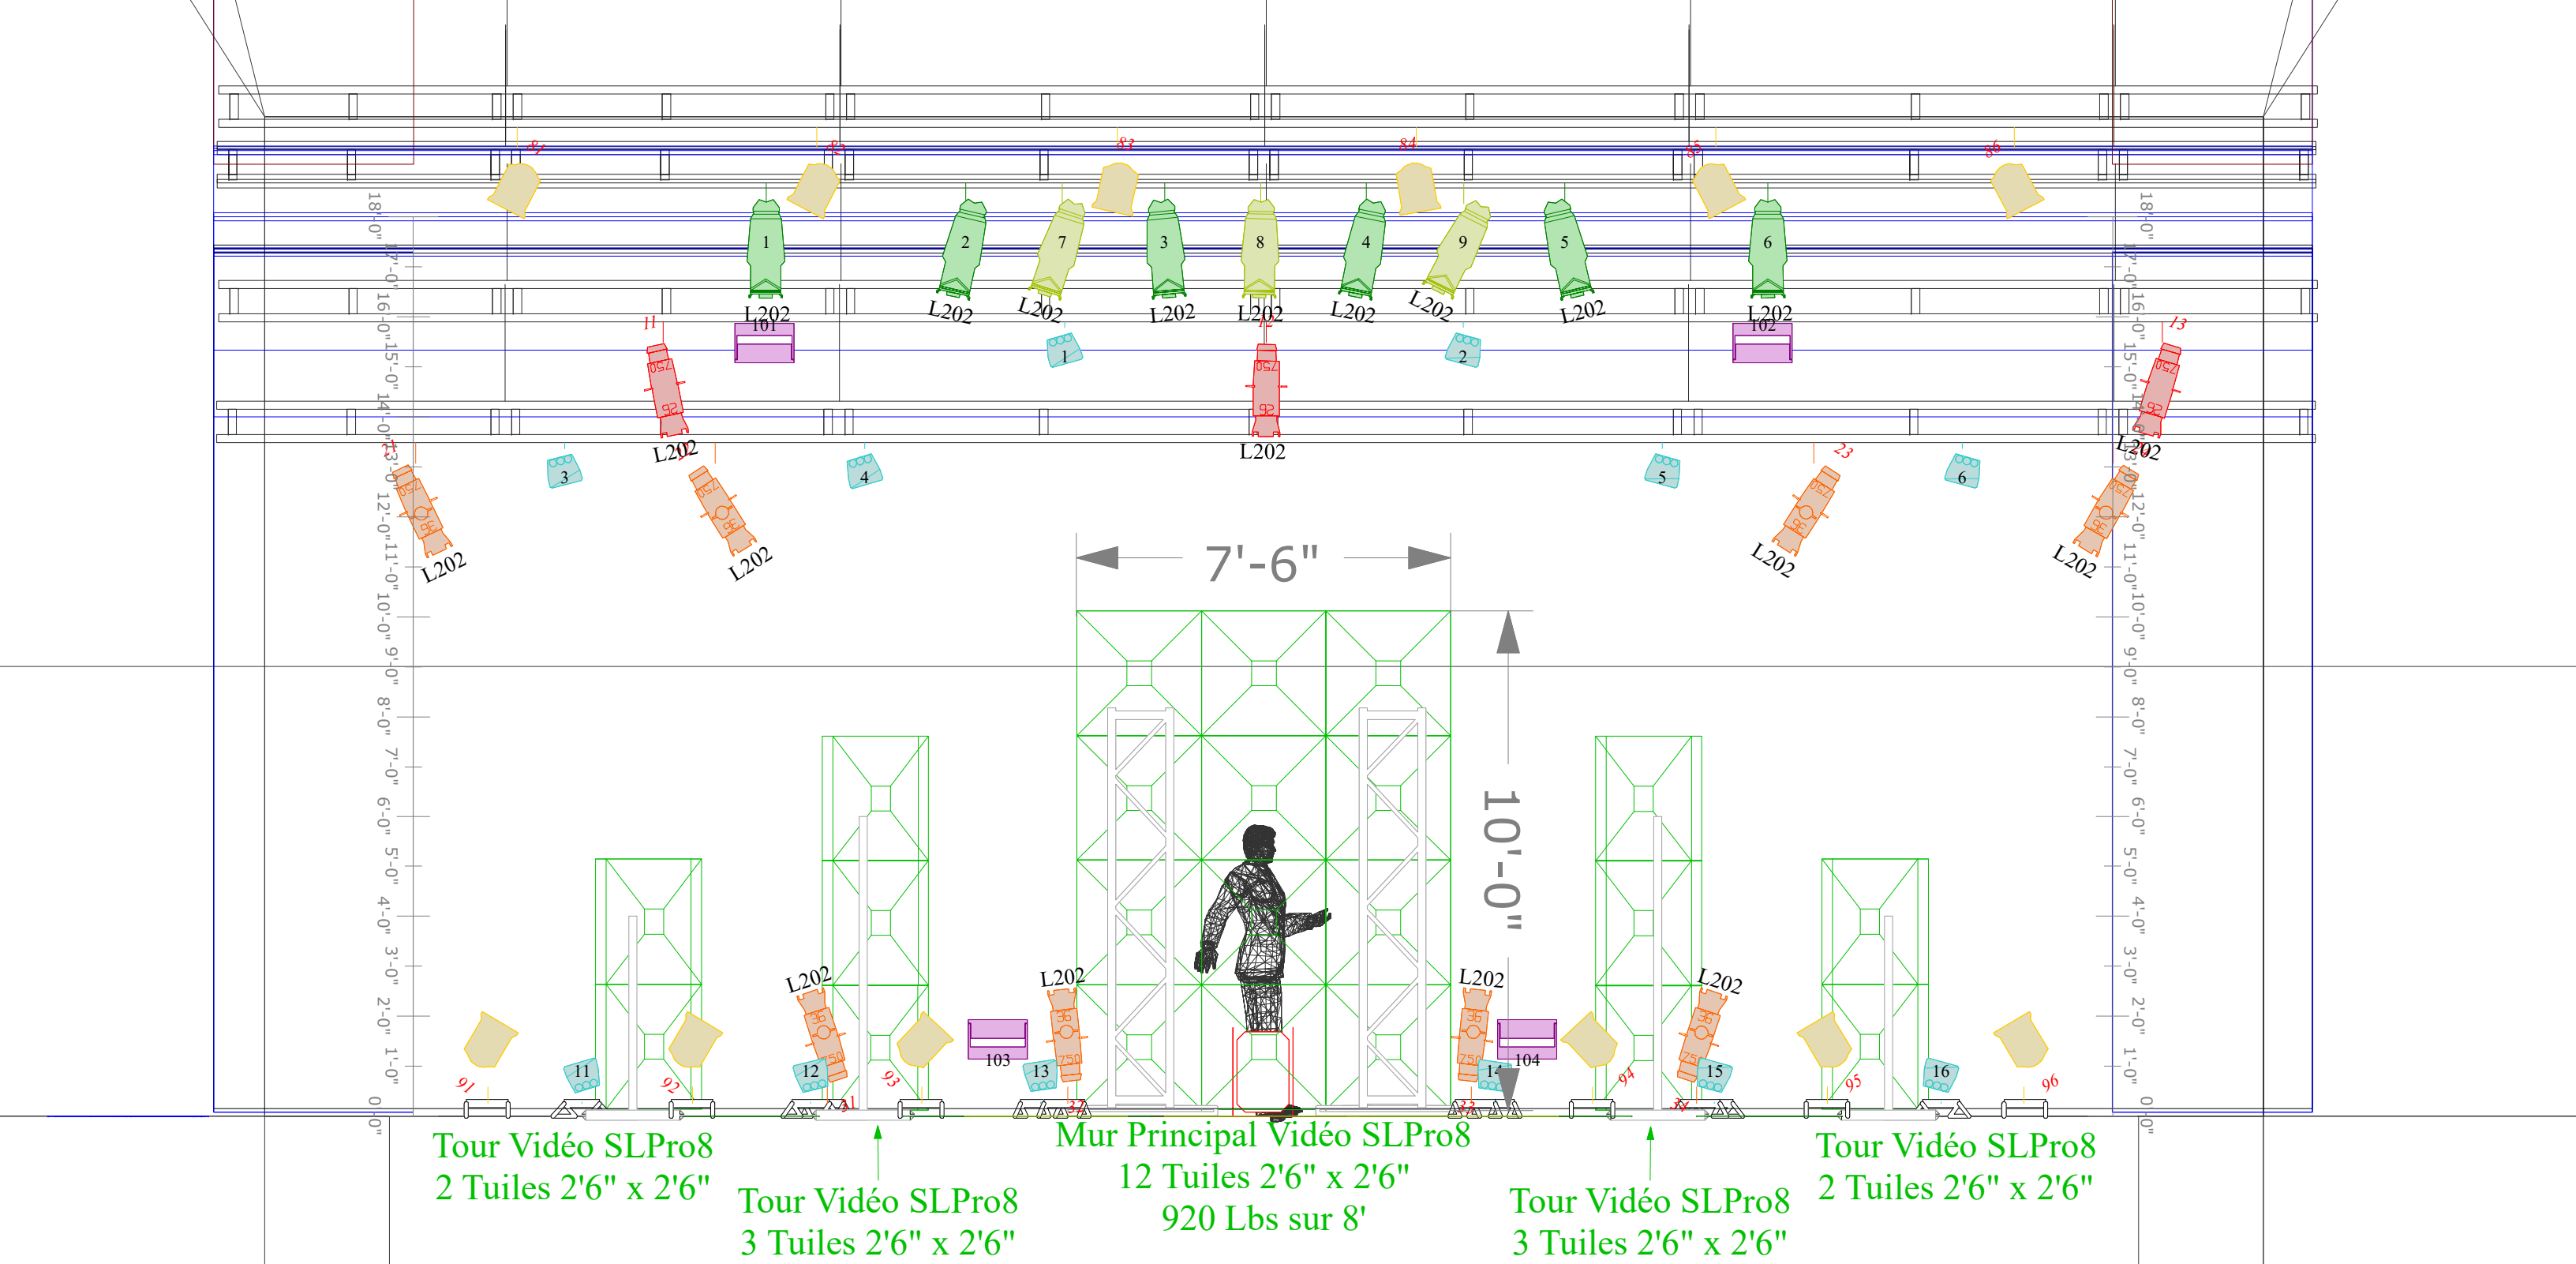

Tour Vidéo SLPro8  
2 Tuiles 2'6" x 2'6"

Tour Vidéo SLPro8  
3 Tuiles 2'6" x 2'6"

Mur Principal Vidéo SLPro8  
12 Tuiles 2'6" x 2'6"  
920 Lbs sur 8'

Tour Vidéo SLPro8  
3 Tuiles 2'6" x 2'6"

Tour Vidéo SLPro8  
2 Tuiles 2'6" x 2'6"