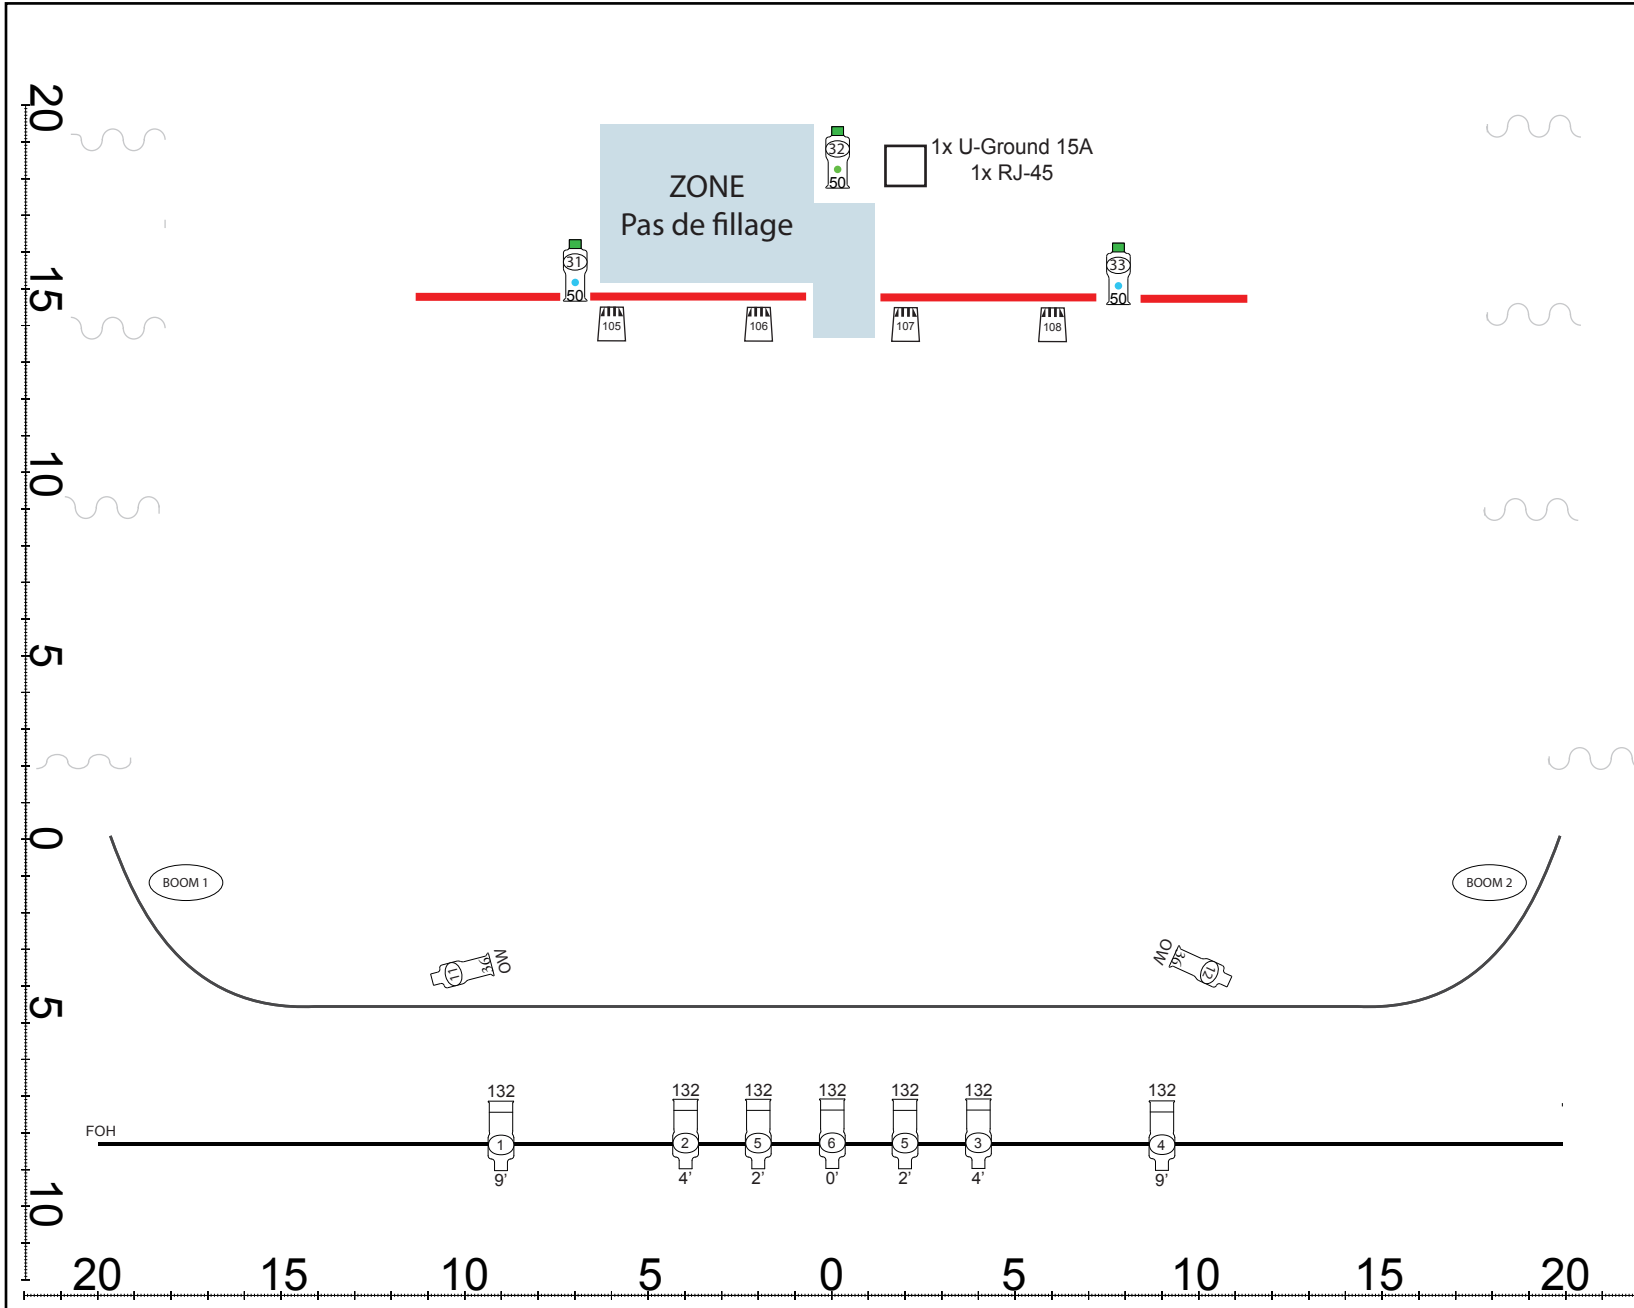

VERSION A PLAN FLOOR

Directeur Technique & Tournée
Simon Perreault

Conception LX
Steve Croteau
steve.technique@gmail.com

LÉGENDE

- 4x → Par Narrow
- 4x → Par Wide
- 7x → Leko ETC V.F. FOH
- 3x → Leko ETC 50 Deg.
- 11x → Leko ETC 36 Deg.
- 6x → Leko ETC 26 Deg.
- 8x → Par Led
- 8x → Écran (Production)
- 1x → Controlleur (Production)
- 1x → Projecteur (Production)

AFFICHAGE

- XX → Piétage
- Channel
- Gobo
- XX → Gélatine

GOBO

- Circle 4x (Production)
- DOT 3x (Production)

BOOM

20 15 10 5 0 5 10 15 20

VERSION A

DECOR

Directeur Technique & Tournée
Simon Perreault

Conception LX

Steve Croteau
steve.technique@gmail.com

LÉGENDE

- 4x → Par Narrow
- 4x → Par Wide
- 7x → Leko ETC V.F. FOH
- 3x → Leko ETC 50 Deg.
- 11x → Leko ETC 36 Deg.
- 6x → Leko ETC 26 Deg.
- 8x → Par Led
- 8x → Écran (Production)
- 1x → Controlleur (Production)
- 1x → Projecteur (Production)

AFFICHAGE

- XX → Piétage
- Channel
- Gobo
- XX → Gélatine

GOBO

- Circle 4x (Production)
- DOT 3x (Production)