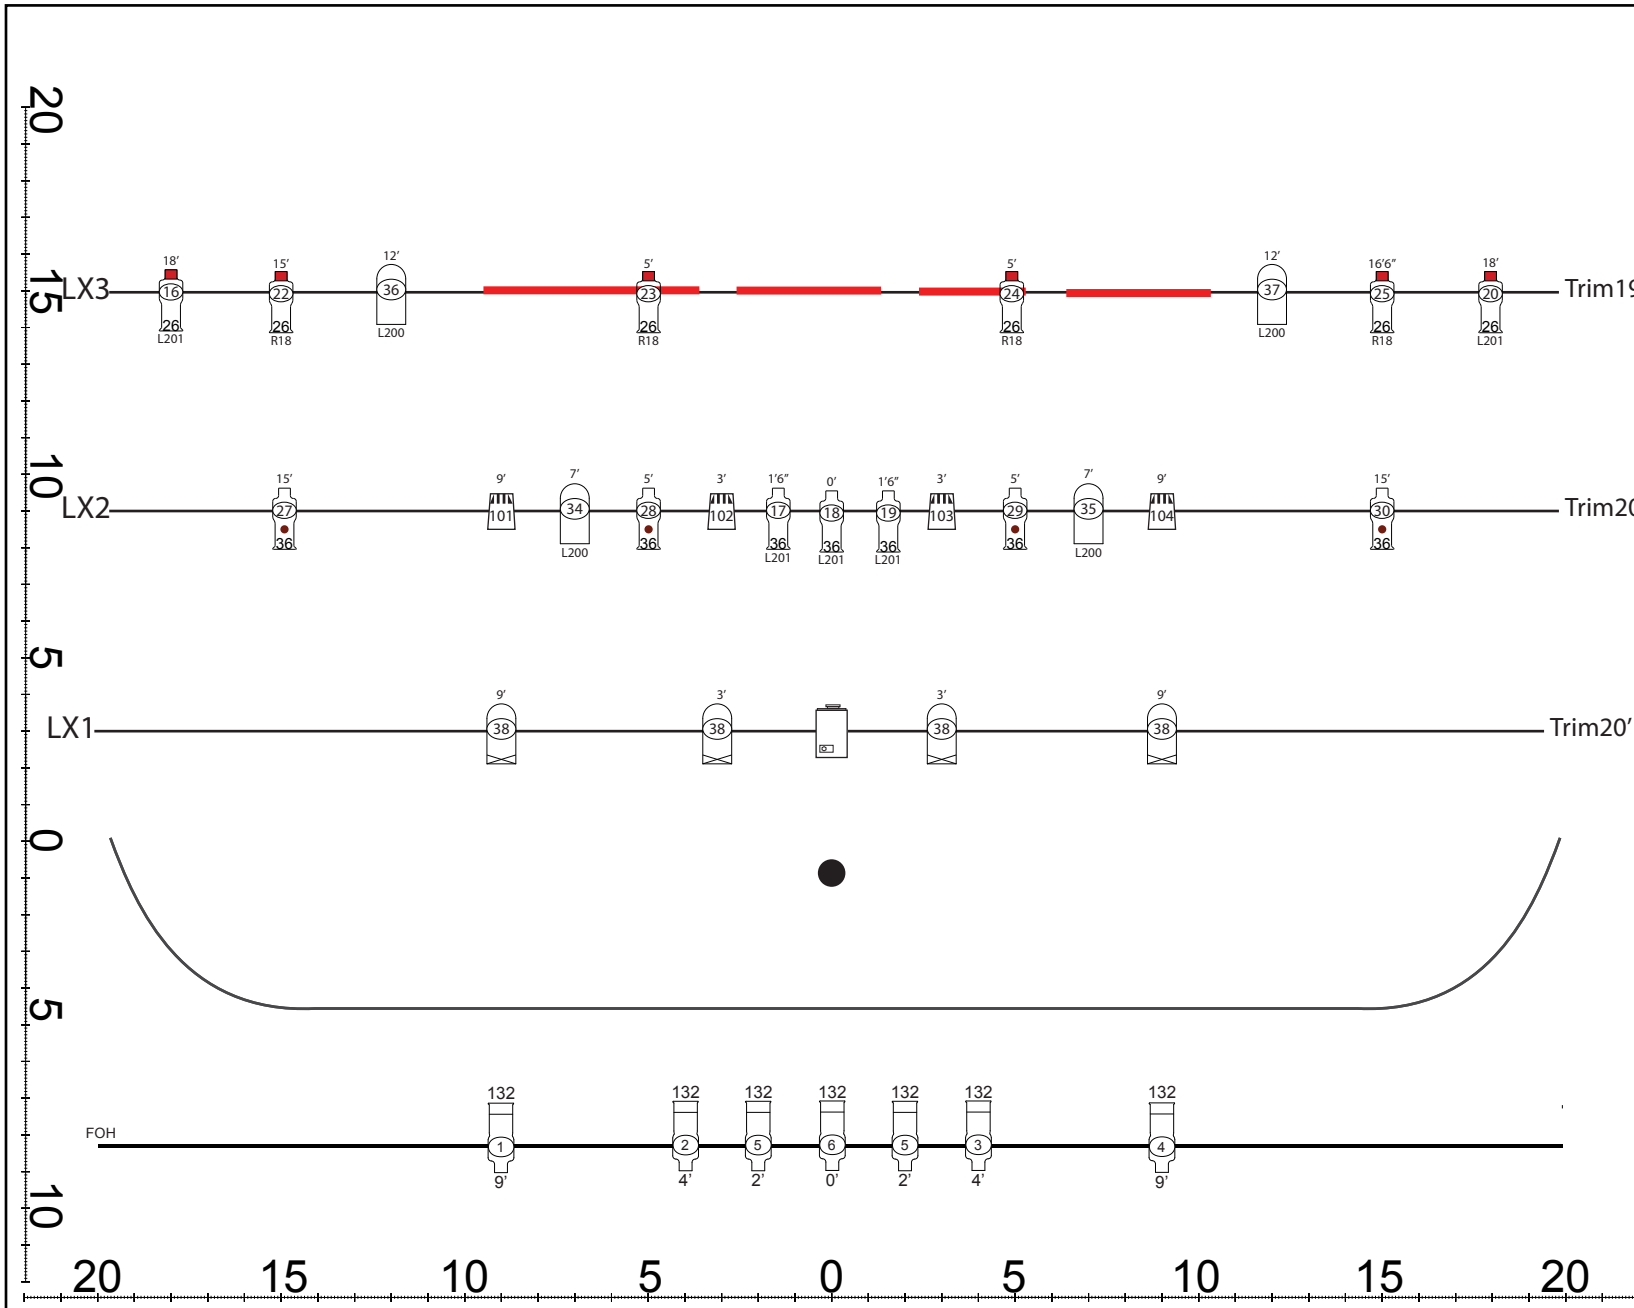

VERSION A PLAN TOP

Directeur Technique & Tournée

Simon Perreault

Conception LX

Steve Croteau
steve.technique@gmail.com

LÉGENDE

- 4x → Par Narrow
- 4x → Par Wide
- 7x → Leko ETC V.F. FOH
- 3x → Leko ETC 50 Deg.
- 11x → Leko ETC 36 Deg.
- 6x → Leko ETC 26 Deg.
- 8x → Par Led
- 8x → Écran (Production)
- 1x → Controlleur (Production)
- 1x → Projecteur (Production)

AFFICHAGE

- XX → Piétage
- Channel
- Gobo
- XX → Gélatine

GOBO

- Circle 4x (Production)
- DOT 3x (Production)

Liste de Gel

Rosco	FOH	Leko	PAR	Fresnel	Lee
R78			6		L200
R3202		5			L201
R18		4			L147
132	7				Frost
GOBO HOLDER		7			GOBO HOLDER

VERSION A PLAN FLOOR

Directeur Technique & Tournée
Simon Perreault

Conception LX
Steve Croteau
steve.technique@gmail.com

LÉGENDE

- 4x → Par Narrow
- 4x → Par Wide
- 7x → Leko ETC V.F. FOH
- 3x → Leko ETC 50 Deg.
- 11x → Leko ETC 36 Deg.
- 6x → Leko ETC 26 Deg.
- 8x → Par Led
- 8x → Écran (Production)
- 1x → Controlleur (Production)
- 1x → Projecteur (Production)