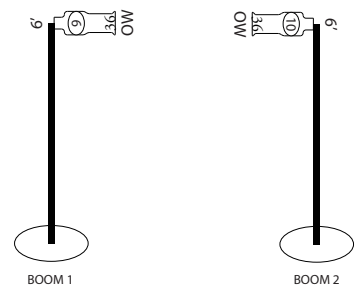

VERSION A PLAN FLOOR

Directeur Technique & Tournée
Simon Perreault

Conception LX
Steve Croteau
steve.technique@gmail.com

LÉGENDE

- 4x → Par Narrow
- 4x → Par Wide
- 7x → Leko ETC V.F. FOH
- 3x → Leko ETC 50 Deg.
- 11x → Leko ETC 36 Deg.
- 6x → Leko ETC 26 Deg.
- 8x → Par Led
- 8x → Écran (Production)
- 1x → Controlleur (Production)
- 1x → Projecteur (Production)

AFFICHAGE

- XX → Piétage
- Channel
- Gobo
- XX → Gélatine

GOBO

- Circle 4x (Production)
- DOT 3x (Production)

BOOM

20 15 10 5 0 5 10 15 20

VERSION A

DECOR

Directeur Technique & Tournée
Simon Perreault

Conception LX

Steve Croteau
steve.technique@gmail.com

LÉGENDE

- 4x → Par Narrow
- 4x → Par Wide
- 7x → Leko ETC V.F. FOH
- 3x → Leko ETC 50 Deg.
- 11x → Leko ETC 36 Deg.
- 6x → Leko ETC 26 Deg.
- 8x → Par Led
- 8x → Écran (Production)
- 1x → Controlleur (Production)
- 1x → Projecteur (Production)